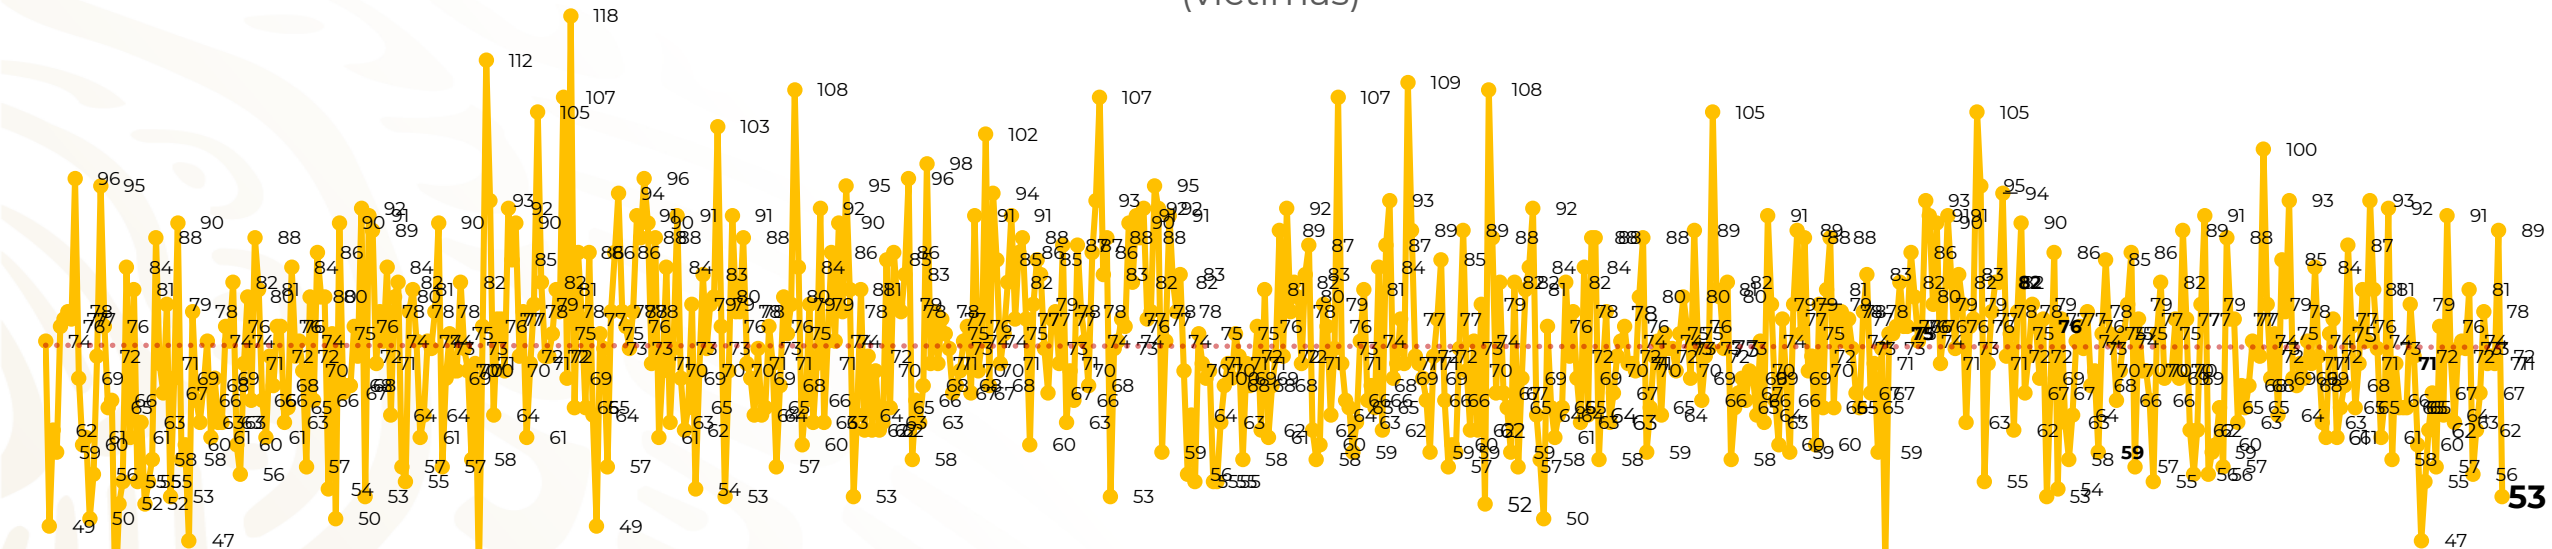

Víctimas reportadas por delito de homicidio (Fiscalías Estatales y Dependencias Federales)

Entidades	Noviembre 01
Aguascalientes	0
Baja California	5
Baja California Sur	0
Campeche	1
Chiapas	1
Chihuahua	2
Ciudad de México	3
Coahuila	0
Colima	2
Durango	0
Estado de México	3
Guanajuato	5
Guerrero	1
Hidalgo	2
Jalisco	3
Michoacán	0

Entidades	Noviembre 01
Morelos	1
Nayarit	1
Nuevo León	6
Oaxaca	2
Puebla	1
Querétaro	0
Quintana Roo	1
San Luis Potosí	0
Sinaloa	2
Sonora	5
Tabasco	0
Tamaulipas	1
Tlaxcala	0
Veracruz	0
Yucatán	0
Zacatecas	5
Total	53

Víctimas reportadas por delito de homicidio (Fiscalías Estatales y Dependencias Federales)

HOMICIDIOS DOLOSOS TENDENCIA MENSUAL (víctimas)

Mes	Víctimas	Promedio Diario	Días	Mes	Víctimas	Promedio Diario	Días	Mes	Víctimas	Promedio Diario	Días	Mes	Víctimas	Promedio Diario	Días	Mes	Víctimas	Promedio Diario	Días
May-21	2,462	79.4	31	Dic-21	2,274	73.3	31	Jul-22	2,331	75.1	31	Feb-23	1,987	70.9	28	Sep-23	2,196	73.2	30
Jun-21	2,251	75.0	30	Ene-22	2,061	66.5	31	Ago-22	2,304	74.3	31	Mar-23	2,283	73.6	31	Oct-23	2,148	69.2	31
Jul-21	2,381	76.8	31	Feb-22	1,933	69.0	28	Sep-22	2,329	77.6	30	Abr-23	2,159	71.9	30	Nov-23	53	53.0	01
Ago-21	2,414	77.9	31	Mar-22	2,241	72.3	31	Oct-22	2,481	80.0	31	May-23	2,350	75.8	31				
Sep-21	2,405	80.2	30	Abr-22	2,131	71.0	30	Nov-22	2,071	69.0	30	Jun-23	2,303	76.7	30				
Oct-21	2,332	75.2	31	May-22	2,472	79.7	31	Dic-22	2,277	73.4	31	Jul-23	2,204	71.0	31				
Nov-21	2,242	74.7	30	Jun-22	2,289	76.3	30	Ene-23	2,303	74.3	31	Ago-23	2,216	71.4	31				