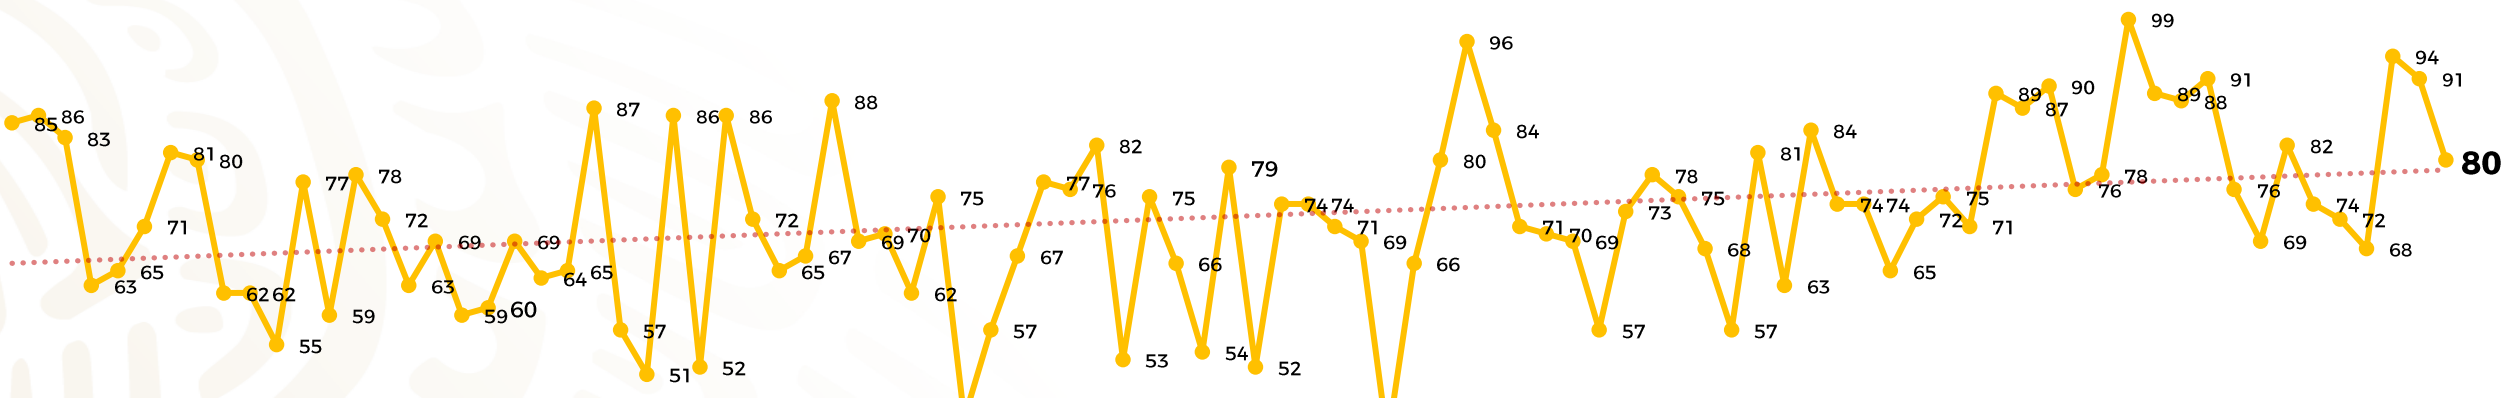

Víctimas reportadas por delito de homicidio (Fiscalías Estatales y Dependencias Federales)

Entidades	Octubre 01
Aguascalientes	1
Baja California	2
Baja California Sur	0
Campeche	0
Chiapas	2
Chihuahua	9
Ciudad de México	1
Coahuila	1
Colima	2
Durango	1
Estado de México	7
Guanajuato	19
Guerrero	6
Hidalgo	0
Jalisco	2
Michoacán	6

Víctimas reportadas por delito de homicidio (Fiscalías Estatales y Dependencias Federales)

HOMICIDIOS DOLOSOS TENDENCIA MENSUAL (víctimas)

Mes	Víctimas	Promedio Diario	Días	Mes	Víctimas	Promedio Diario	Días	Mes	Víctimas	Promedio Diario	Días	Mes	Víctimas	Promedio Diario	Días	Mes	Víctimas	Promedio Diario	Días
Dic-21	2,274	73.3	31	Jul-22	2,331	75.1	31	Feb-23	1,987	70.9	28	Sep-23	2,196	73.2	30	Abr-24	2,349	78.3	30
Ene-22	2,061	66.5	31	Ago-22	2,304	74.3	31	Mar-23	2,283	73.6	31	Oct-23	2,148	69.2	31	May-24	2,410	77.7	31
Feb-22	1,933	69.0	28	Sep-22	2,329	77.6	30	Abr-23	2,159	71.9	30	Nov-23	2,101	70.0	30	Jun-24	2,363	78.7	30
Mar-22	2,241	72.3	31	Oct-22	2,481	80.0	31	May-23	2,350	75.8	31	Dic-23	2,051	66.2	31	Jul-24	2,151	69.3	31
Abr-22	2,131	71.0	30	Nov-22	2,071	69.0	30	Jun-23	2,303	76.7	30	Ene-24	2,127	68.6	31	Ago-24	2,143	69.1	31
May-22	2,472	79.7	31	Dic-22	2,277	73.4	31	Jul-23	2,204	71.0	31	Feb-24	2,077	71.6	29	Sep-24	2,350	78	30
Jun-22	2,289	76.3	30	Ene-23	2,303	74.3	31	Ago-23	2,216	71.4	31	Mar-24	2,192	70.7	31	Oct-24	80	80	01