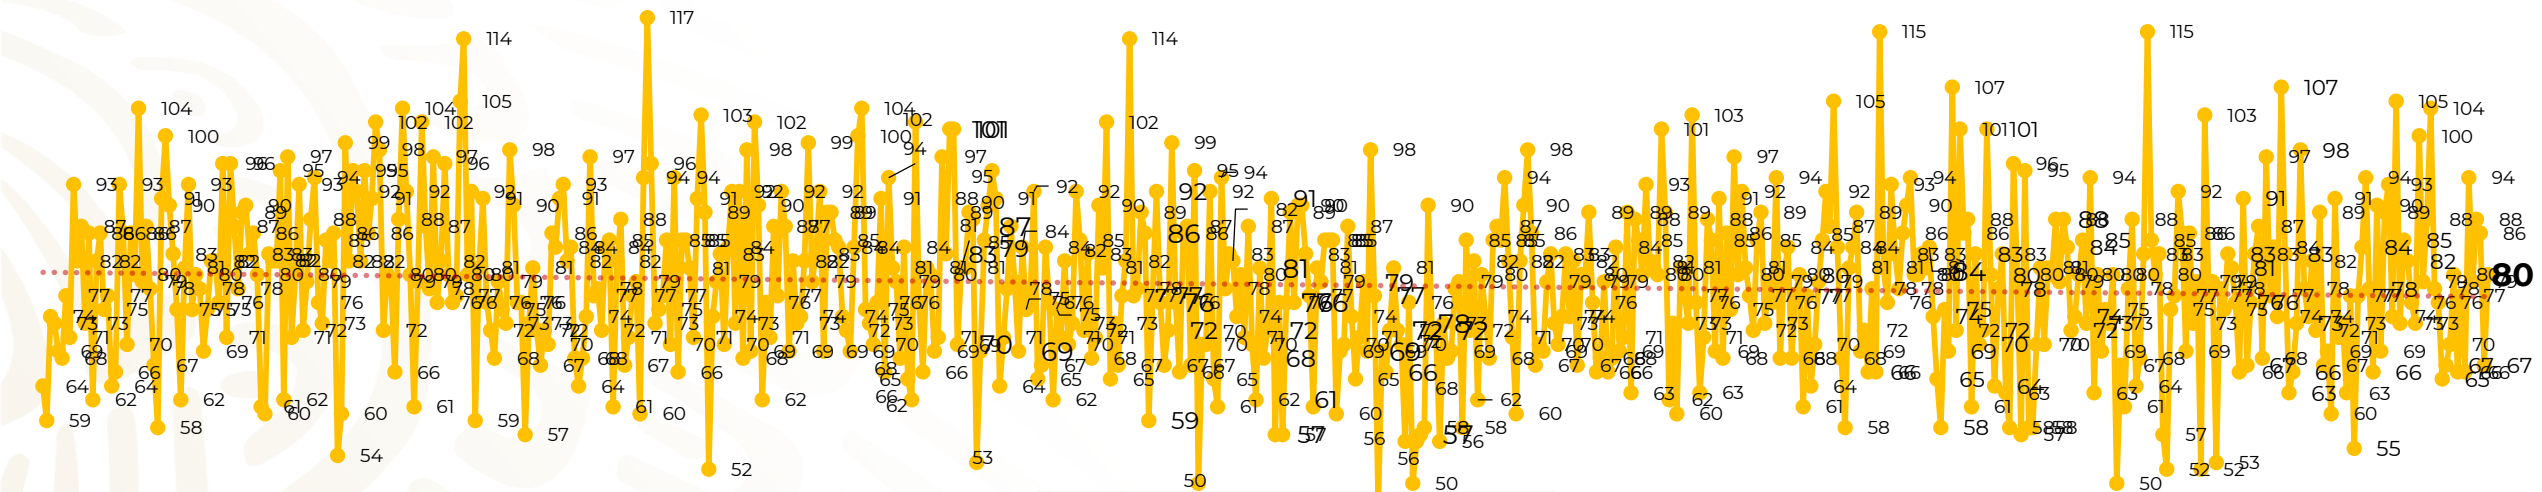

Víctimas reportadas por delito de homicidio (Fiscalías Estatales y Dependencias Federales)

Entidades	Octubre 01
Aguascalientes	0
Baja California	4
Baja California Sur	0
Campeche	0
Chiapas	0
Chihuahua	5
Ciudad de México	5
Coahuila	0
Colima	4
Durango	1
Estado de México	7
Guanajuato	9
Guerrero	2
Hidalgo	0
Jalisco	6
Michoacán	3

Entidades	Octubre 01
Morelos	3
Nayarit	3
Nuevo León	4
Oaxaca	4
Puebla	1
Querétaro	0
Quintana Roo	1
San Luis Potosí	0
Sinaloa	1
Sonora	3
Tabasco	1
Tamaulipas	2
Tlaxcala	0
Veracruz	1
Yucatán	0
Zacatecas	10
Total	80

Víctimas reportadas por delito de homicidio (Fiscalías Estatales y Dependencias Federales)

HOMICIDIOS DOLOSOS TENDENCIA MENSUAL (víctimas)

Mes	Víctimas	Promedio Diario	Días	Mes	Víctimas	Promedio Diario	Días	Mes	Víctimas	Promedio Diario	Días	Mes	Víctimas	Promedio Diario	Días	Mes	Víctimas	Promedio Diario	Días
Dic-18 ¹	2,153	79.7	27	Ago-19	2,469	79.6	31	Mar-20	2,585	83.4	31	Oct-20	2,429	78.3	31	May-21	2,462	79.4	31
Ene-19	2,326	75.0	31	Sep-19	2,386	79.5	30	Abr-20	2,492	83.1	30	Nov-20	2,303	76.7	30	Jun-21	2,251	75.0	30
Feb-19	2,326	83.1	28	Oct-19	2,356	76.0	31	May-20	2,423	78.2	31	Dic-20	2,194	70.8	31	Jul-21	2,381	76.8	31
Mar-19	2,404	77.5	31	Nov-19	2,370	79.0	30	Jun-20	2,413	80.4	30	Ene-21	2,379	76.7	31	Ago-21	2,414	77.9	31
Abr-19	2,227	74.2	30	Dic-19	2,444	78.8	31	Jul-20	2,519	81.2	31	Feb-21	2,206	78.7	28	Sep-21	2,405	80.2	30
May-19	2,384	76.9	31	Ene-20	2,376	76.6	31	Ago-20	2,524	81.4	31	Mar-21	2,444	78.8	31	Oct-21	80	80	1
Jun-19	2,543	84.8	30	Feb-20	2,352	81.1	29	Sep-20	2,315	77.1	30	Abr-21	2,370	79.0	30				