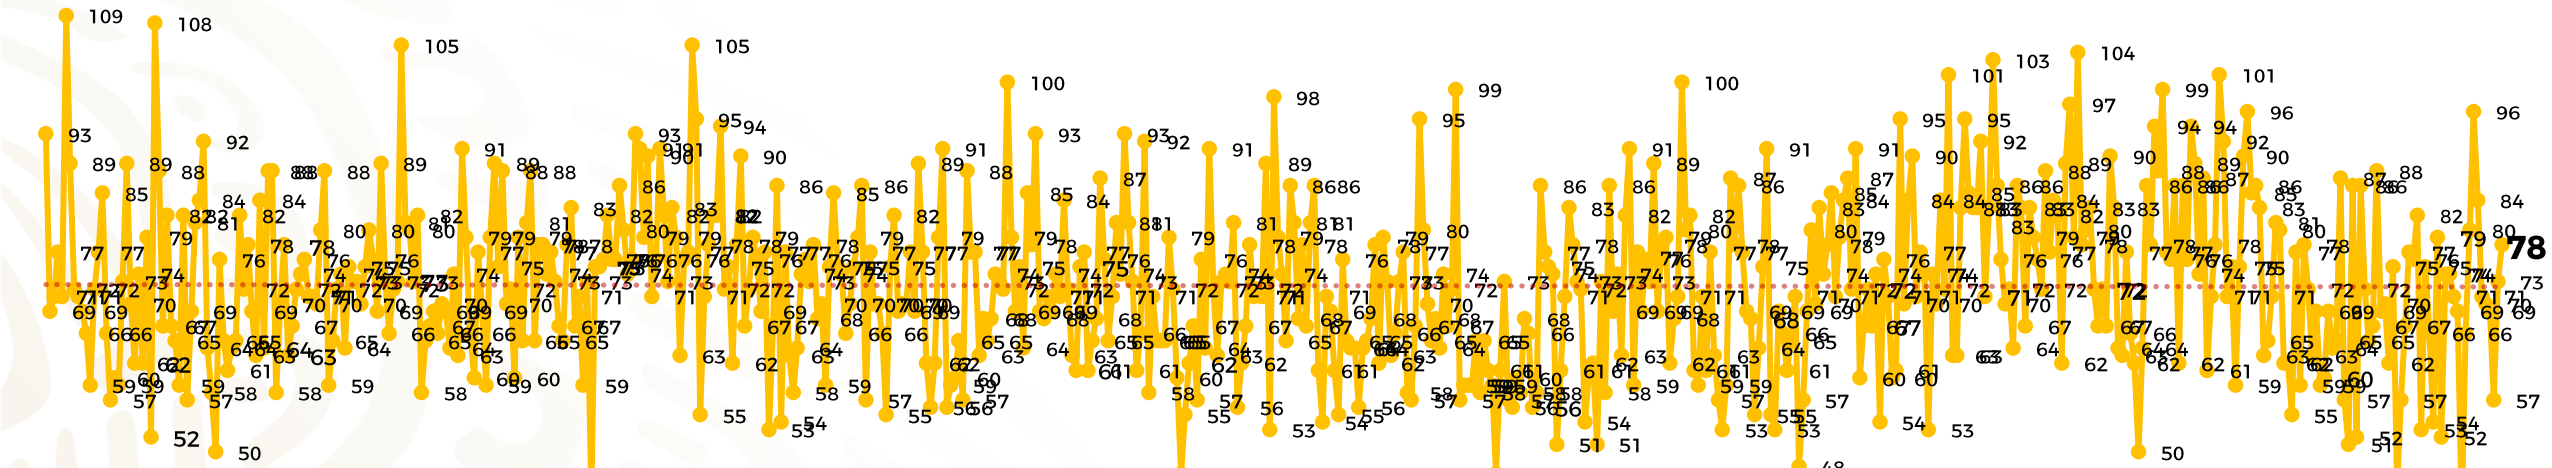

Víctimas reportadas por delito de homicidio (Fiscalías Estatales y Dependencias Federales)

Entidades	Septiembre 01
Aguascalientes	0
Baja California	5
Baja California Sur	0
Campeche	0
Chiapas	3
Chihuahua	4
Ciudad de México	4
Coahuila	1
Colima	0
Durango	2
Estado de México	10
Guanajuato	4
Guerrero	3
Hidalgo	0
Jalisco	4
Michoacán	5

Entidades	Septiembre 01
Morelos	5
Nayarit	0
Nuevo León	5
Oaxaca	0
Puebla	7
Querétaro	0
Quintana Roo	1
San Luis Potosí	2
Sinaloa	1
Sonora	7
Tabasco	2
Tamaulipas	1
Tlaxcala	0
Veracruz	2
Yucatán	0
Zacatecas	0
Total	78

Víctimas reportadas por delito de homicidio (Fiscalías Estatales y Dependencias Federales)

HOMICIDIOS DOLOSOS TENDENCIA MENSUAL (víctimas)

Mes	Víctimas	Promedio Diario	Días	Mes	Víctimas	Promedio Diario	Días	Mes	Víctimas	Promedio Diario	Días	Mes	Víctimas	Promedio Diario	Días	Mes	Víctimas	Promedio Diario	Días
Dic-21	2,274	73.3	31	Jul-22	2,331	75.1	31	Feb-23	1,987	70.9	28	Sep-23	2,196	73.2	30	Abr-24	2,349	78.3	30
Ene-22	2,061	66.5	31	Ago-22	2,304	74.3	31	Mar-23	2,283	73.6	31	Oct-23	2,148	69.2	31	May-24	2,410	77.7	31
Feb-22	1,933	69.0	28	Sep-22	2,329	77.6	30	Abr-23	2,159	71.9	30	Nov-23	2,101	70.0	30	Jun-24	2,363	78.7	30
Mar-22	2,241	72.3	31	Oct-22	2,481	80.0	31	May-23	2,350	75.8	31	Dic-23	2,051	66.2	31	Jul-24	2,151	69.3	31
Abr-22	2,131	71.0	30	Nov-22	2,071	69.0	30	Jun-23	2,303	76.7	30	Ene-24	2,127	68.6	31	Ago-24	2,143	69.1	31
May-22	2,472	79.7	31	Dic-22	2,277	73.4	31	Jul-23	2,204	71.0	31	Feb-24	2,022	72.2	28	Sep-24	78	78	01
Jun-22	2,289	76.3	30	Ene-23	2,303	74.3	31	Ago-23	2,216	71.4	31	Mar-24	2,192	70.7	31				