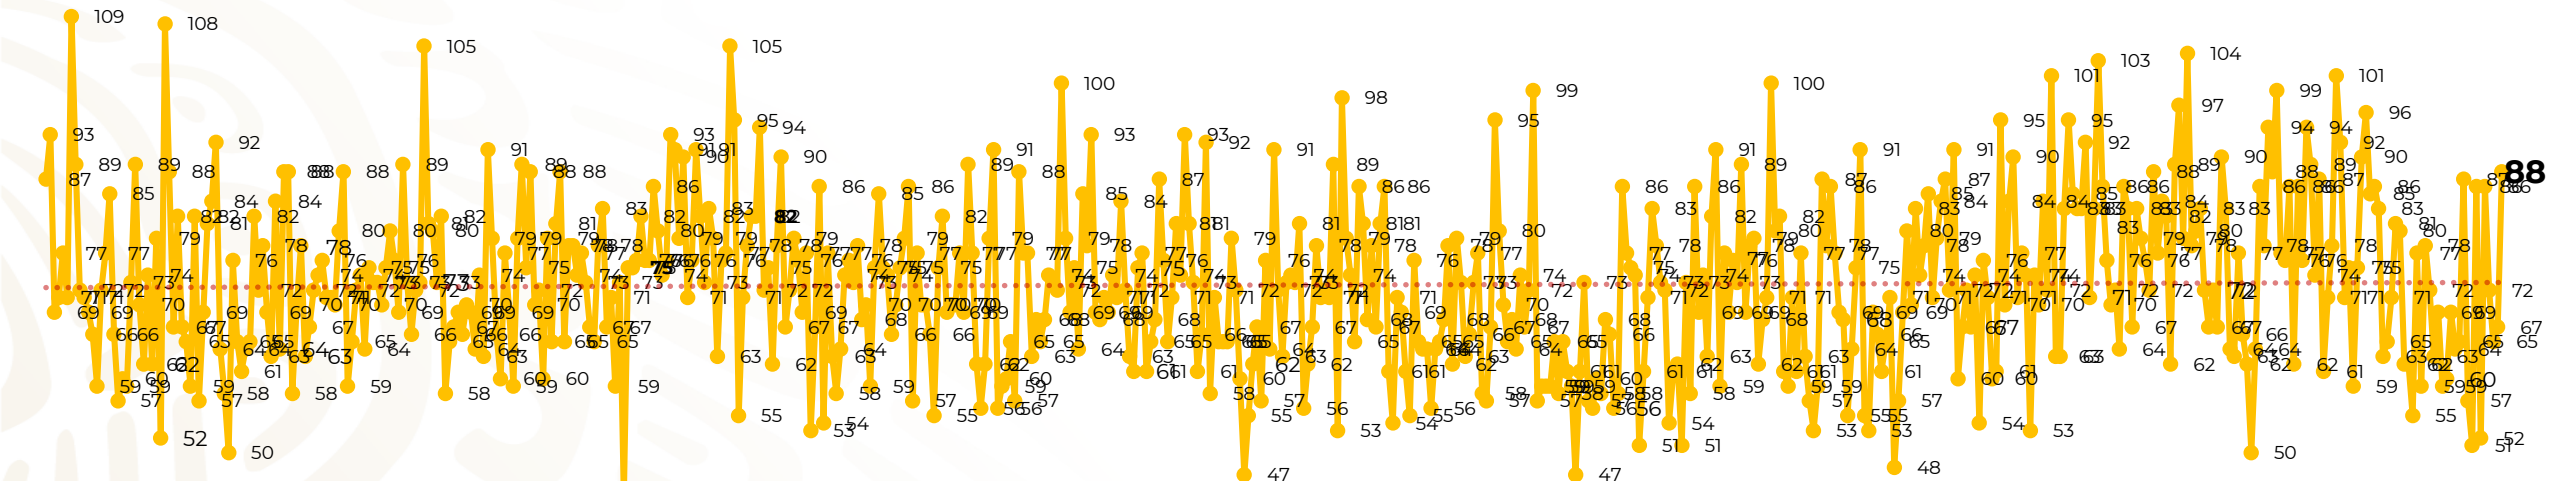

Víctimas reportadas por delito de homicidio (Fiscalías Estatales y Dependencias Federales)

Entidades	Agosto 01
Aguascalientes	0
Baja California	3
Baja California Sur	1
Campeche	0
Chiapas	4
Chihuahua	3
Ciudad de México	0
Coahuila	0
Colima	7
Durango	0
Estado de México	6
Guanajuato	6
Guerrero	4
Hidalgo	5
Jalisco	5
Michoacán	3

Entidades	Agosto 01
Morelos	4
Nayarit	0
Nuevo León	8
Oaxaca	3
Puebla	0
Querétaro	0
Quintana Roo	4
San Luis Potosí	0
Sinaloa	2
Sonora	8
Tabasco	3
Tamaulipas	0
Tlaxcala	0
Veracruz	7
Yucatán	0
Zacatecas	2
Total	88

Víctimas reportadas por delito de homicidio (Fiscalías Estatales y Dependencias Federales)

HOMICIDIOS DOLOSOS TENDENCIA MENSUAL (víctimas)

Mes	Víctimas	Promedio Diario	Días	Mes	Víctimas	Promedio Diario	Días	Mes	Víctimas	Promedio Diario	Días	Mes	Víctimas	Promedio Diario	Días	Mes	Víctimas	Promedio Diario	Días
Dic-21	2,274	73.3	31	Jul-22	2,331	75.1	31	Feb-23	1,987	70.9	28	Sep-23	2,196	73.2	30	Abr-24	2,349	78.3	30
Ene-22	2,061	66.5	31	Ago-22	2,304	74.3	31	Mar-23	2,283	73.6	31	Oct-23	2,148	69.2	31	May-24	2,410	77.7	31
Feb-22	1,933	69.0	28	Sep-22	2,329	77.6	30	Abr-23	2,159	71.9	30	Nov-23	2,101	70.0	30	Jun-24	2,363	78.7	30
Mar-22	2,241	72.3	31	Oct-22	2,481	80.0	31	May-23	2,350	75.8	31	Dic-23	2,051	66.2	31	Jul-24	2,151	69.3	31
Abr-22	2,131	71.0	30	Nov-22	2,071	69.0	30	Jun-23	2,303	76.7	30	Ene-24	2,127	68.6	31	Ago-24	88	88.0	01
May-22	2,472	79.7	31	Dic-22	2,277	73.4	31	Jul-23	2,204	71.0	31	Feb-24	2,022	72.2	28				
Jun-22	2,289	76.3	30	Ene-23	2,303	74.3	31	Ago-23	2,216	71.4	31	Mar-24	2,192	70.7	31				