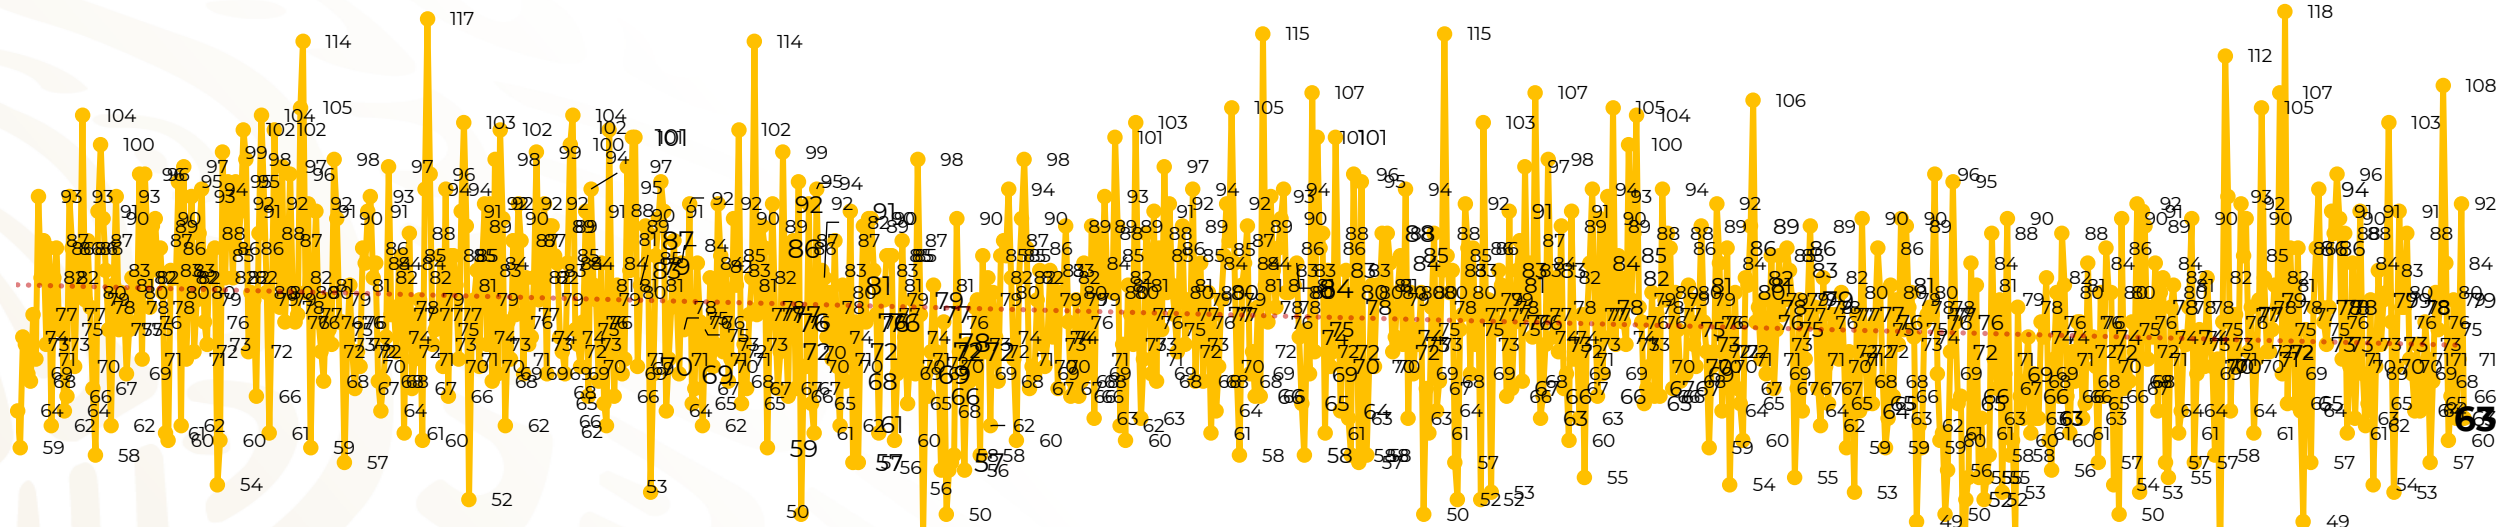

## Víctimas reportadas por delito de homicidio (Fiscalías Estatales y Dependencias Federales)

Entidades	Agosto 01
Aguascalientes	0
<b>Baja California</b>	<b>8</b>
Baja California Sur	0
Campeche	0
Chiapas	0
Chihuahua	0
Ciudad de México	1
Coahuila	0
Colima	3
Durango	1
<b>Estado de México</b>	<b>7</b>
<b>Guanajuato</b>	<b>6</b>
Guerrero	3
Hidalgo	0
Jalisco	5
<b>Michoacán</b>	<b>8</b>

Entidades	Agosto 01
Morelos	0
Nayarit	0
Nuevo León	0
Oaxaca	1
Puebla	2
Querétaro	0
Quintana Roo	1
San Luis Potosí	3
Sinaloa	1
Sonora	2
Tabasco	1
Tamaulipas	4
Tlaxcala	0
Veracruz	2
Yucatán	0
Zacatecas	4
<b>Total</b>	<b>63</b>

## HOMICIDIOS DOLOSOS TENDENCIA MENSUAL (víctimas)

Mes	Víctimas	Promedio Diario	Días	Mes	Víctimas	Promedio Diario	Días	Mes	Víctimas	Promedio Diario	Días	Mes	Víctimas	Promedio Diario	Días	Mes	Víctimas	Promedio Diario	Días
Mar-20	2,585	83.4	31	Oct-20	2,429	78.3	31	May-21	2,462	79.4	31	Dic-21	2,274	73.3	31	Jul-22	2,331	75.1	31
Abr-20	2,492	83.1	30	Nov-20	2,303	76.7	30	Jun-21	2,251	75.0	30	Ene-22	2,061	66.5	31	Ago-22	63	63.0	01
May-20	2,423	78.2	31	Dic-20	2,194	70.8	31	Jul-21	2,381	76.8	31	Feb-22	1,933	69.0	28	Mar-22	2,241	72.3	31
Jun-20	2,413	80.4	30	Ene-21	2,379	76.7	31	Ago-21	2,414	77.9	31	Mar-22	2,241	72.3	31	Abr-22	2,131	71.0	30
Jul-20	2,519	81.2	31	Feb-21	2,206	78.7	28	Sep-21	2,405	80.2	30	Abr-22	2,131	71.0	30	May-22	2,472	79.7	31
Ago-20	2,524	81.4	31	Mar-21	2,444	78.8	31	Oct-21	2,332	75.2	31	May-22	2,472	79.7	31	Jun-22	2,289	76.3	30
Sep-20	2,315	77.1	30	Abr-21	2,370	79.0	30	Nov-21	2,242	74.7	30	Jun-22	2,289	76.3	30				