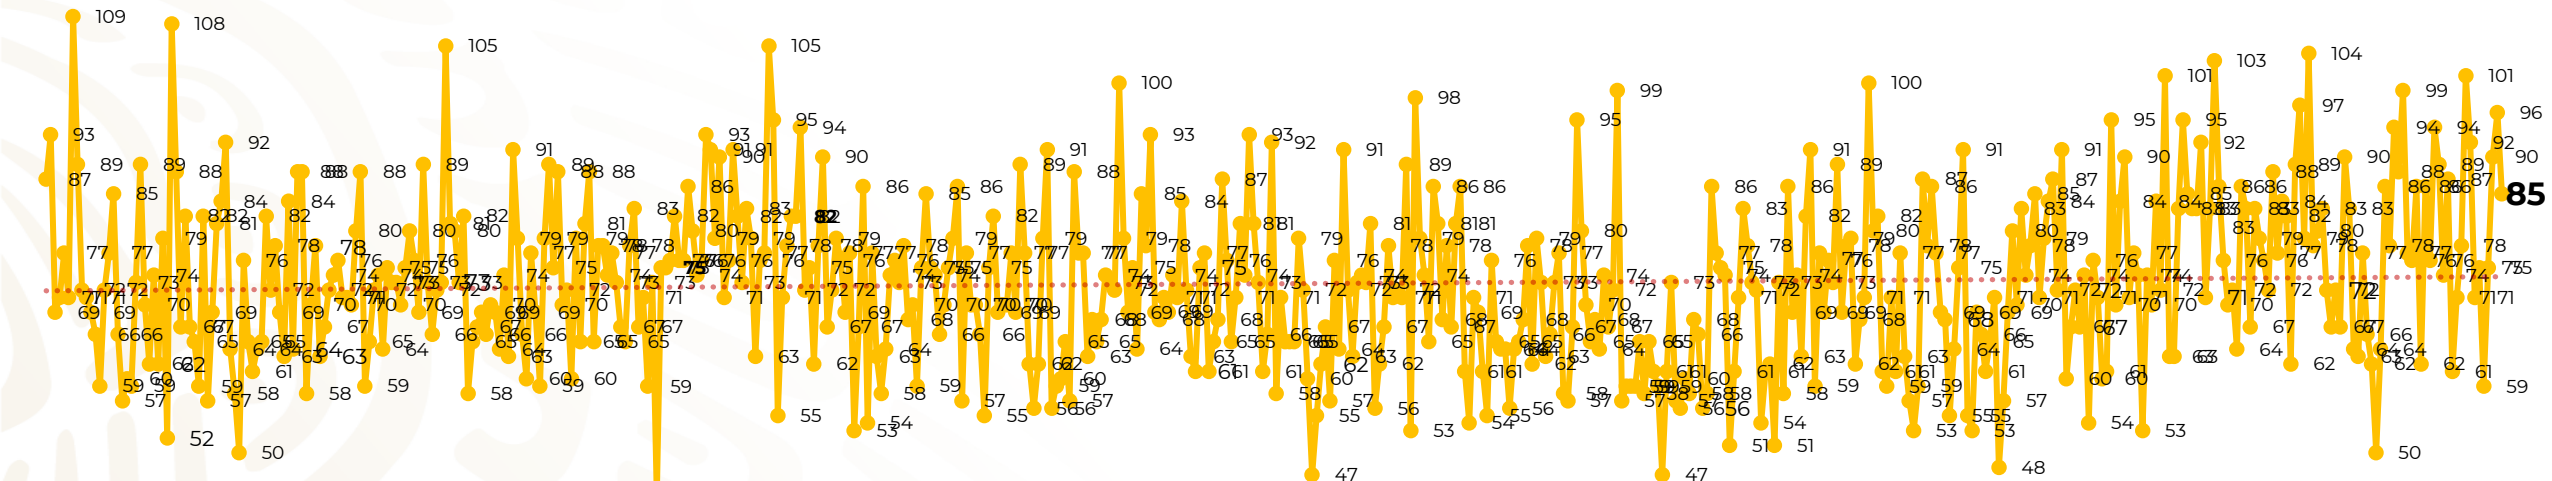

Víctimas reportadas por delito de homicidio (Fiscalías Estatales y Dependencias Federales)

Entidades	Julio 01
Aguascalientes	0
Baja California	6
Baja California Sur	0
Campeche	0
Chiapas	1
Chihuahua	9
Ciudad de México	2
Coahuila	2
Colima	1
Durango	0
Estado de México	4
Guanajuato	9
Guerrero	7
Hidalgo	1
Jalisco	6
Michoacán	6

Entidades	Julio 01
Morelos	3
Nayarit	0
Nuevo León	3
Oaxaca	0
Puebla	2
Querétaro	0
Quintana Roo	7
San Luis Potosí	0
Sinaloa	7
Sonora	2
Tabasco	2
Tamaulipas	1
Tlaxcala	0
Veracruz	1
Yucatán	0
Zacatecas	3
Total	85

Víctimas reportadas por delito de homicidio (Fiscalías Estatales y Dependencias Federales)

HOMICIDIOS DOLOSOS TENDENCIA MENSUAL (víctimas)

Mes	Víctimas	Promedio Diario	Días	Mes	Víctimas	Promedio Diario	Días	Mes	Víctimas	Promedio Diario	Días	Mes	Víctimas	Promedio Diario	Días	Mes	Víctimas	Promedio Diario	Días
Dic-21	2,274	73.3	31	Jul-22	2,331	75.1	31	Feb-23	1,987	70.9	28	Sep-23	2,196	73.2	30	Abr-24	2,349	78.3	30
Ene-22	2,061	66.5	31	Ago-22	2,304	74.3	31	Mar-23	2,283	73.6	31	Oct-23	2,148	69.2	31	May-24	2,410	77.7	31
Feb-22	1,933	69.0	28	Sep-22	2,329	77.6	30	Abr-23	2,159	71.9	30	Nov-23	2,101	70.0	30	Jun-24	2,363	78.7	30
Mar-22	2,241	72.3	31	Oct-22	2,481	80.0	31	May-23	2,350	75.8	31	Dic-23	2,051	66.2	31	Jul-24	85	85	01
Abr-22	2,131	71.0	30	Nov-22	2,071	69.0	30	Jun-23	2,303	76.7	30	Ene-24	2,127	68.6	31				
May-22	2,472	79.7	31	Dic-22	2,277	73.4	31	Jul-23	2,204	71.0	31	Feb-24	2,022	72.2	28				
Jun-22	2,289	76.3	30	Ene-23	2,303	74.3	31	Ago-23	2,216	71.4	31	Mar-24	2,192	70.7	31				