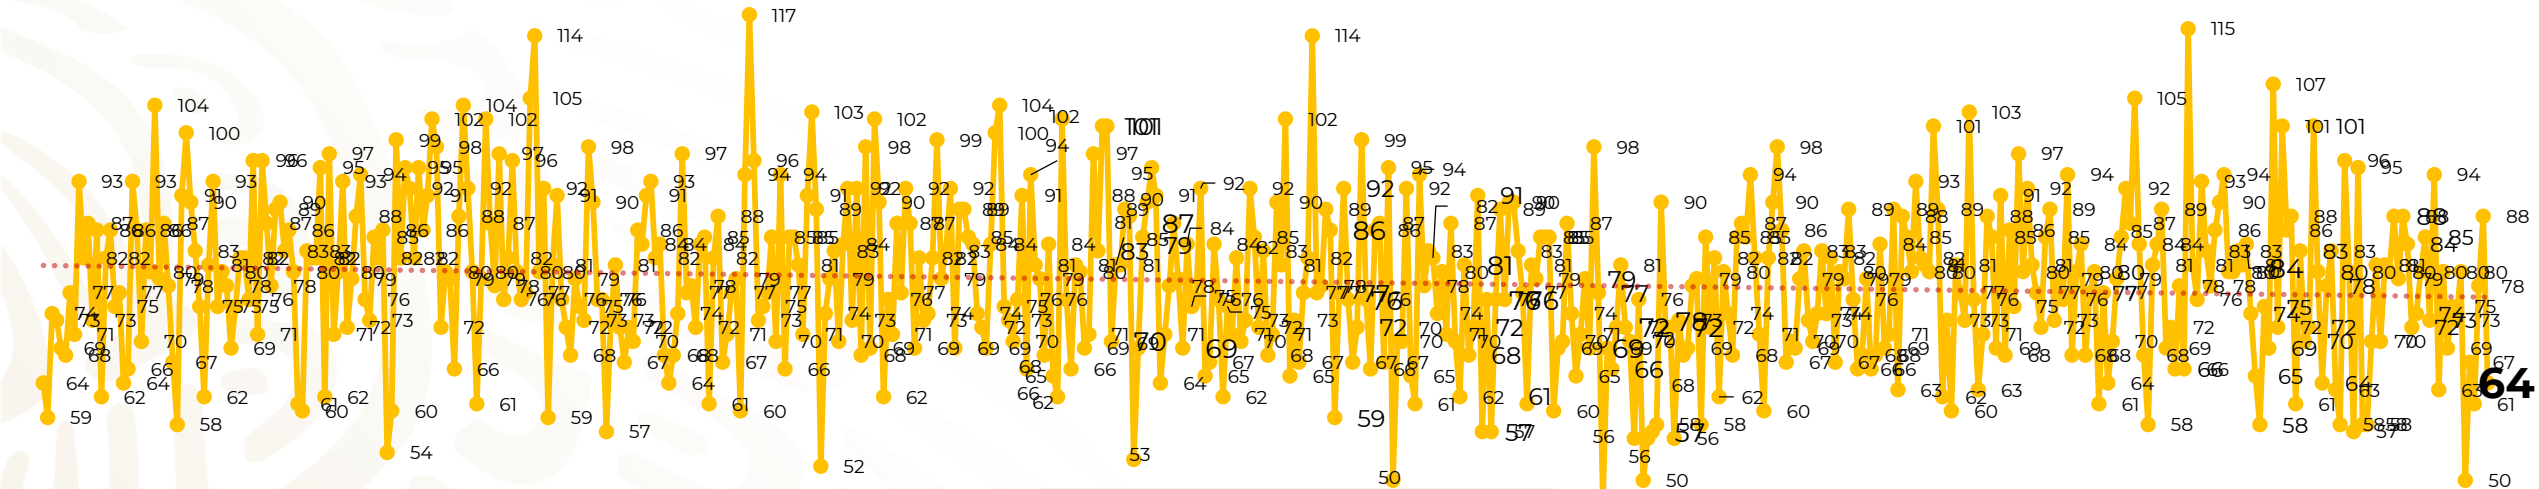

Víctimas reportadas por delito de homicidio (Fiscalías Estatales y Dependencias Federales)

Entidades	Julio 01
Aguascalientes	0
Baja California	7
Baja California Sur	0
Campeche	0
Chiapas	1
Chihuahua	8
Ciudad de México	1
Coahuila	1
Colima	0
Durango	0
Estado de México	3
Guanajuato	7
Guerrero	3
Hidalgo	1
Jalisco	11
Michoacán	3

Entidades	Julio 01
Morelos	4
Nayarit	0
Nuevo León	4
Oaxaca	1
Puebla	1
Querétaro	0
Quintana Roo	0
San Luis Potosí	3
Sinaloa	0
Sonora	0
Tabasco	2
Tamaulipas	2
Tlaxcala	0
Veracruz	0
Yucatán	0
Zacatecas	1
Total	64

Víctimas reportadas por delito de homicidio (Fiscalías Estatales y Dependencias Federales)

HOMICIDIOS DOLOSOS TENDENCIA MENSUAL (víctimas)

Mes	Víctimas	Promedio Diario	Días	Mes	Víctimas	Promedio Diario	Días	Mes	Víctimas	Promedio Diario	Días	Mes	Víctimas	Promedio Diario	Días	Mes	Víctimas	Promedio Diario	Días
Dic-18 ¹	2,153	79.7	27	Ago-19	2,469	79.6	31	Mar-20	2,585	83.4	31	Oct-20	2,429	78.3	31	May-21	2,462	79.4	31
Ene-19	2,326	75.0	31	Sep-19	2,386	79.5	30	Abr-20	2,492	83.1	30	Nov-20	2,303	76.7	30	Jun-21	2,251	75.0	30
Feb-19	2,326	83.1	28	Oct-19	2,356	76.0	31	May-20	2,423	78.2	31	Dic-20	2,194	70.8	31	Jul-21	64	64.0	01
Mar-19	2,404	77.5	31	Nov-19	2,370	79.0	30	Jun-20	2,413	80.4	30	Ene-21	2,379	76.7	31				
Abr-19	2,227	74.2	30	Dic-19	2,444	78.8	31	Jul-20	2,519	81.2	31	Feb-21	2,206	78.7	28				
May-19	2,384	76.9	31	Ene-20	2,376	76.6	31	Ago-20	2,524	81.4	31	Mar-21	2,444	78.8	31				
Jun-19	2,543	84.8	30	Feb-20	2,352	81.1	29	Sep-20	2,315	77.1	30	Abr-21	2,370	79.0	30				