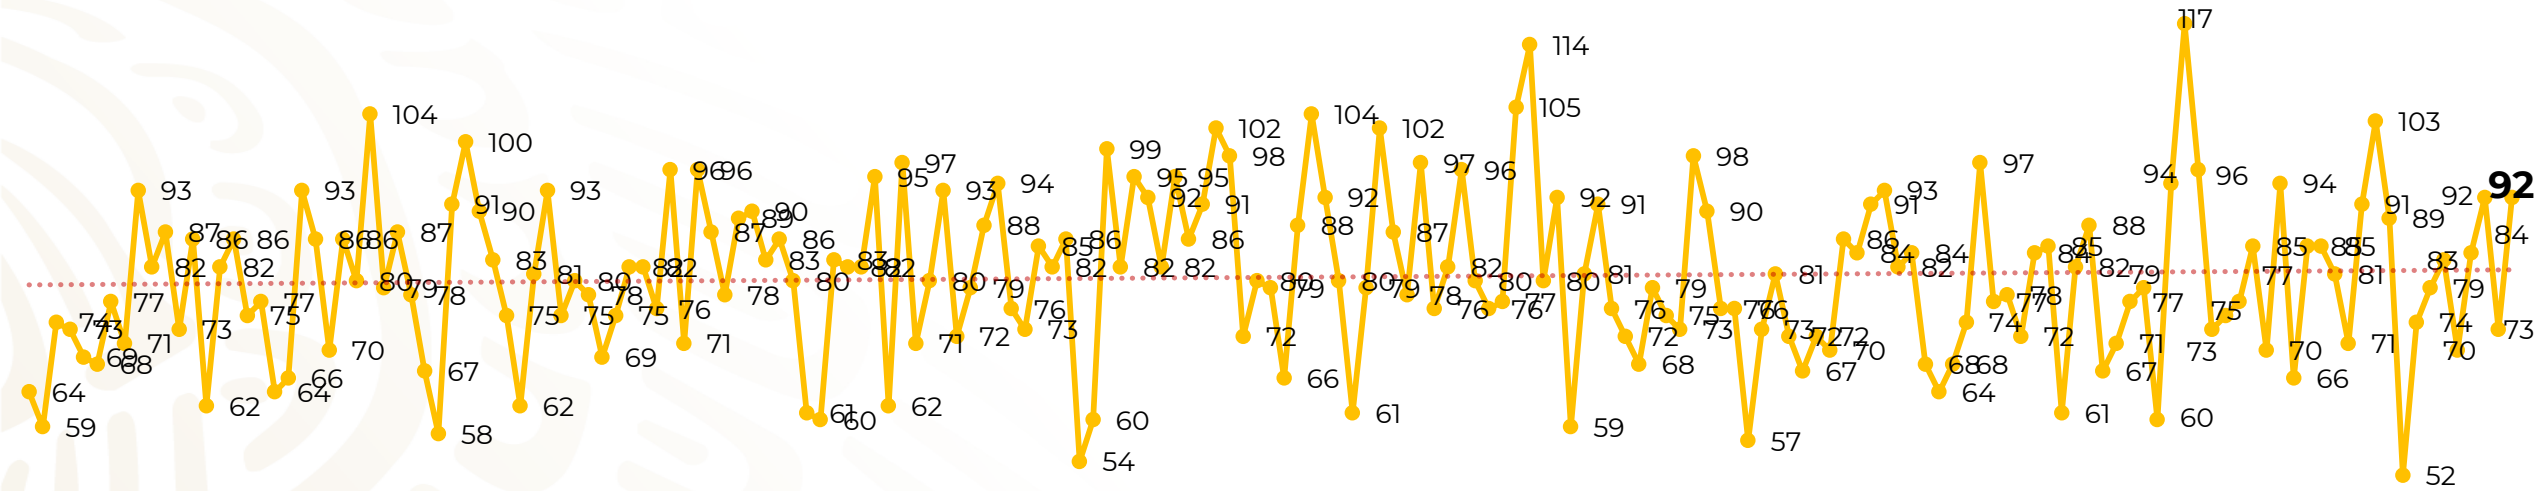

Víctimas reportadas por delito de homicidio (Fiscalías Estatales y Dependencias Federales)

Entidades	Julio 01
Aguascalientes	0
Baja California	3
Baja California Sur	0
Campeche	0
Chiapas	0
Chihuahua	2
Ciudad de México	3
Coahuila	0
Colima	0
Durango	1
Estado de México	6
Guanajuato	33
Guerrero	5
Hidalgo	0
Jalisco	2
Michoacán	8

Víctimas reportadas por delito de homicidio (Fiscalías Estatales y Dependencias Federales)

HOMICIDIOS DOLOSOS TENDENCIA MENSUAL (víctimas)

Mes	Víctimas	Promedio Diario	Días	Mes	Víctimas	Promedio Diario	Días
Dic-18 ¹	2,153	79.7	27	Ago-19	2,469	79.6	31
Ene-19	2,326	75.0	31	Sep-19	2,386	79.5	30
Feb-19	2,326	83.1	28	Oct-19	2,356	76.0	31
Mar-19	2,404	77.5	31	Nov-19	2,370	79.0	30
Abr-19	2,227	74.2	30	Dic-19	2,444	78.8	31
May-19	2,384	76.9	31	Ene-20	2,376	76.6	31
Jun-19	2,543	84.8	30	Feb-20	2,352	81.1	29
Jul-19	2,414	77.8	31				

Mes	Víctimas	Promedio Diario	Días
Mar-20	2,585	83.4	31
Abr-20	2,492	83.1	30
May-20	2,423	78.2	31
Jun-20	2,413	80.4	30
Jul-20	92	92.0	01

01-ene 03-ene 05-ene 07-ene 09-ene 11-ene 13-ene 15-ene 17-ene 19-ene 21-ene 23-ene 25-ene 27-ene 29-ene 31-ene 02-feb 04-feb 06-feb 08-feb 10-feb 12-feb 14-feb 16-feb 18-feb 20-feb 22-feb 24-feb 26-feb 28-feb 01-mar 03-mar 05-mar 07-mar 09-mar 11-mar 13-mar 15-mar 17-mar 19-mar 21-mar 23-mar 25-mar 27-mar 29-mar 31-mar 02-abr 04-abr 06-abr 08-abr 10-abr 12-abr 14-abr 16-abr 18-abr 20-abr 22-abr 24-abr 26-abr 28-abr 30-abr 02-may 04-may 06-may 08-may 10-may 12-may 14-may 16-may 18-may 20-may 22-may 24-may 26-may 28-may 30-may 01-jun 03-jun 05-jun 07-jun 09-jun 11-jun 13-jun 15-jun 17-jun 19-jun 21-jun 23-jun 25-jun 27-jun 29-jun 01-jul