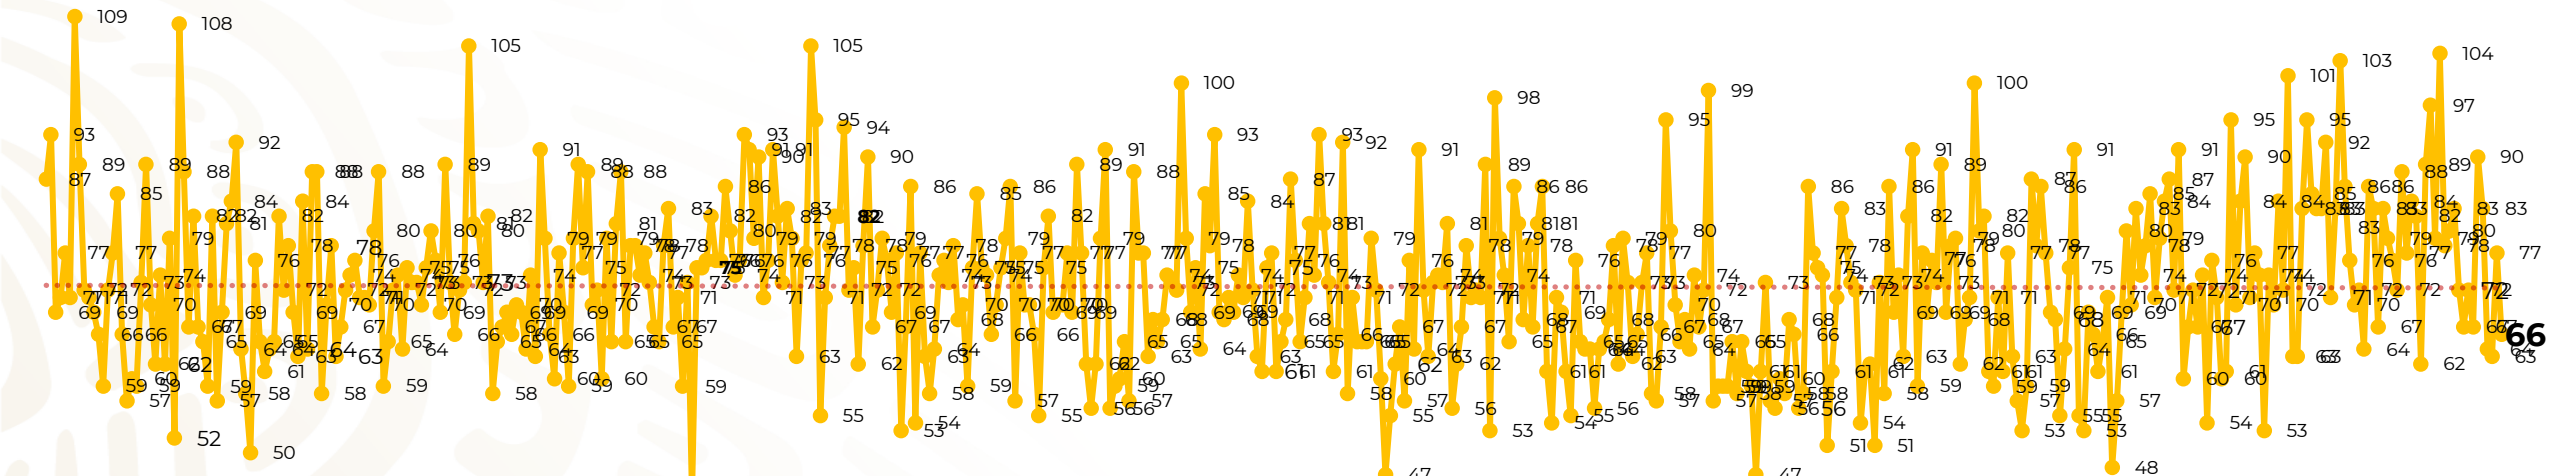

Víctimas reportadas por delito de homicidio (Fiscalías Estatales y Dependencias Federales)

Entidades	Junio 01
Aguascalientes	1
Baja California	1
Baja California Sur	0
Campeche	0
Chiapas	2
Chihuahua	12
Ciudad de México	5
Coahuila	0
Colima	0
Durango	0
Estado de México	5
Guanajuato	5
Guerrero	3
Hidalgo	0
Jalisco	4
Michoacán	1

Entidades	Junio 01
Morelos	5
Nayarit	0
Nuevo León	3
Oaxaca	3
Puebla	3
Querétaro	0
Quintana Roo	1
San Luis Potosí	1
Sinaloa	2
Sonora	3
Tabasco	2
Tamaulipas	0
Tlaxcala	0
Veracruz	1
Yucatán	0
Zacatecas	3
Total	66

Víctimas reportadas por delito de homicidio (Fiscalías Estatales y Dependencias Federales)

HOMICIDIOS DOLOSOS TENDENCIA MENSUAL (víctimas)

Mes	Víctimas	Promedio Diario	Días	Mes	Víctimas	Promedio Diario	Días	Mes	Víctimas	Promedio Diario	Días	Mes	Víctimas	Promedio Diario	Días	Mes	Víctimas	Promedio Diario	Días
Dic-21	2,274	73.3	31	Jul-22	2,331	75.1	31	Feb-23	1,987	70.9	28	Sep-23	2,196	73.2	30	Abr-24	2,349	78.3	30
Ene-22	2,061	66.5	31	Ago-22	2,304	74.3	31	Mar-23	2,283	73.6	31	Oct-23	2,148	69.2	31	May-24	2,410	77.7	31
Feb-22	1,933	69.0	28	Sep-22	2,329	77.6	30	Abr-23	2,159	71.9	30	Nov-23	2,101	70.0	30	Jun-24	66	66	01
Mar-22	2,241	72.3	31	Oct-22	2,481	80.0	31	May-23	2,350	75.8	31	Dic-23	2,051	66.2	31				
Abr-22	2,131	71.0	30	Nov-22	2,071	69.0	30	Jun-23	2,303	76.7	30	Ene-24	2,127	68.6	31				
May-22	2,472	79.7	31	Dic-22	2,277	73.4	31	Jul-23	2,204	71.0	31	Feb-24	2,022	72.2	28				
Jun-22	2,289	76.3	30	Ene-23	2,303	74.3	31	Ago-23	2,216	71.4	31	Mar-24	2,192	70.7	31				