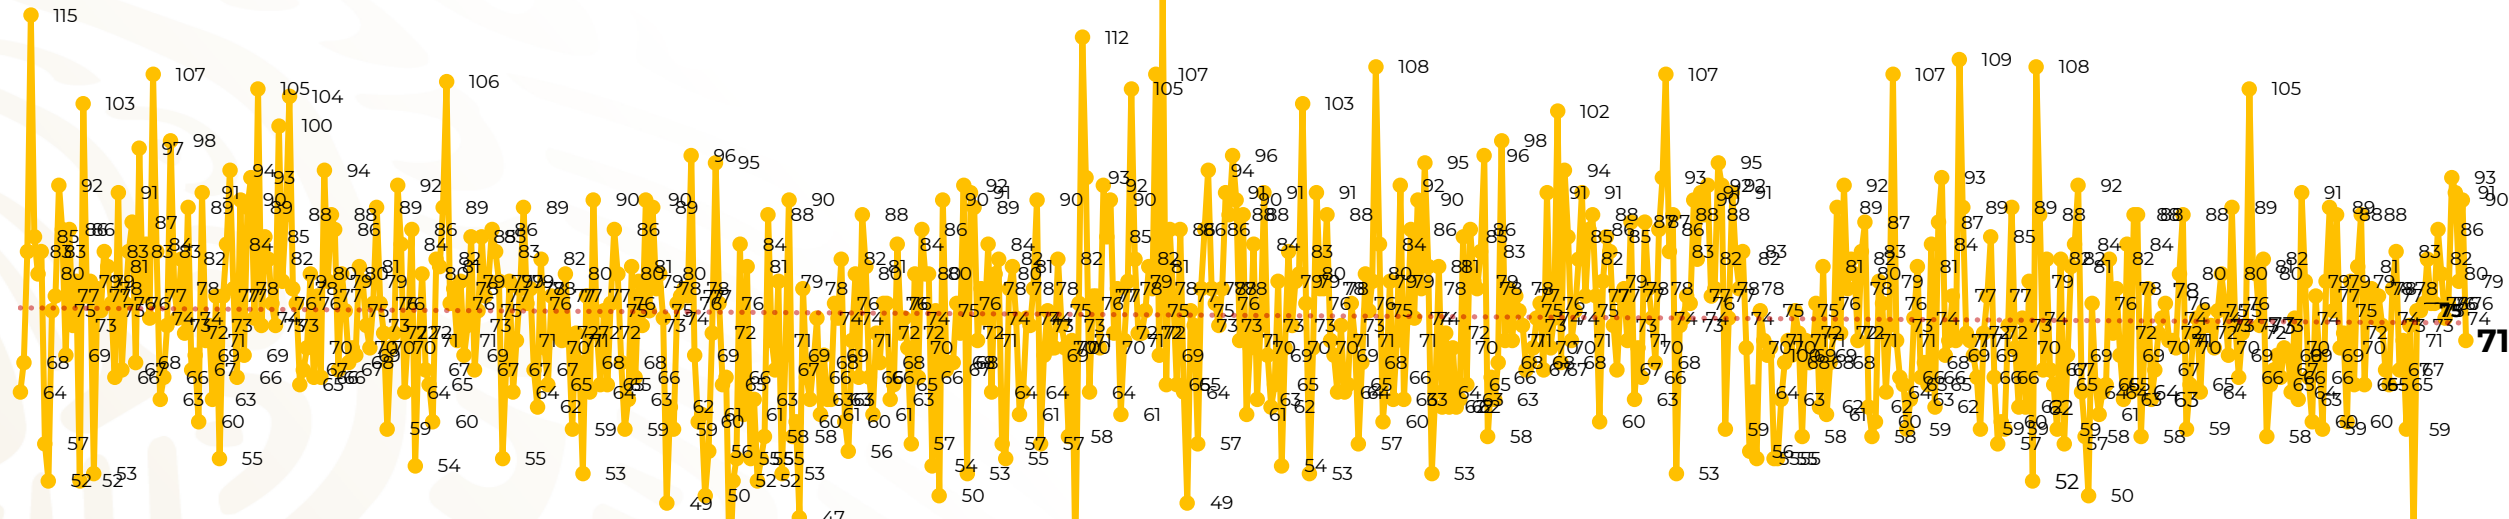

Víctimas reportadas por delito de homicidio (Fiscalías Estatales y Dependencias Federales)

Entidades	Junio 01
Aguascalientes	0
Baja California	6
Baja California Sur	1
Campeche	1
Chiapas	1
Chihuahua	0
Ciudad de México	1
Coahuila	1
Colima	5
Durango	0
Estado de México	4
Guanajuato	18
Guerrero	4
Hidalgo	0
Jalisco	6
Michoacán	0

Entidades	Junio 01
Morelos	2
Nayarit	0
Nuevo León	1
Oaxaca	2
Puebla	5
Querétaro	0
Quintana Roo	0
San Luis Potosí	0
Sinaloa	1
Sonora	7
Tabasco	0
Tamaulipas	0
Tlaxcala	1
Veracruz	2
Yucatán	0
Zacatecas	2
Total	71

Víctimas reportadas por delito de homicidio (Fiscalías Estatales y Dependencias Federales)

HOMICIDIOS DOLOSOS TENDENCIA MENSUAL

(víctimas)

Mes	Víctimas	Promedio Diario	Días	Mes	Víctimas	Promedio Diario	Días	Mes	Víctimas	Promedio Diario	Días	Mes	Víctimas	Promedio Diario	Días	Mes	Víctimas	Promedio Diario	Días
Oct-20	2,429	78.3	31	May-21	2,462	79.4	31	Dic-21	2,274	73.3	31	Jul-22	2,331	75.1	31	Feb-23	1,987	70.9	28
Nov-20	2,303	76.7	30	Jun-21	2,251	75.0	30	Ene-22	2,061	66.5	31	Ago-22	2,304	74.3	31	Mar-23	2,283	73.6	31
Dic-20	2,194	70.8	31	Jul-21	2,381	76.8	31	Feb-22	1,933	69.0	28	Sep-22	2,329	77.6	30	Abril-23	2,159	71.9	30
Ene-21	2,379	76.7	31	Ago-21	2,414	77.9	31	Mar-22	2,241	72.3	31	Oct-22	2,481	80.0	31	Mayo-23	2,350	75.8	31
Feb-21	2,206	78.7	28	Sep-21	2,405	80.2	30	Abr-22	2,131	71.0	30	Nov-22	2,071	69.0	30	Junio-23	71	71	1
Mar-21	2,444	78.8	31	Oct-21	2,332	75.2	31	May-22	2,472	79.7	31	Dic-22	2,277	73.4	31				
Abr-21	2,370	79.0	30	Nov-21	2,242	74.7	30	Jun-22	2,289	76.3	30	Ene-23	2,303	74.3	31				