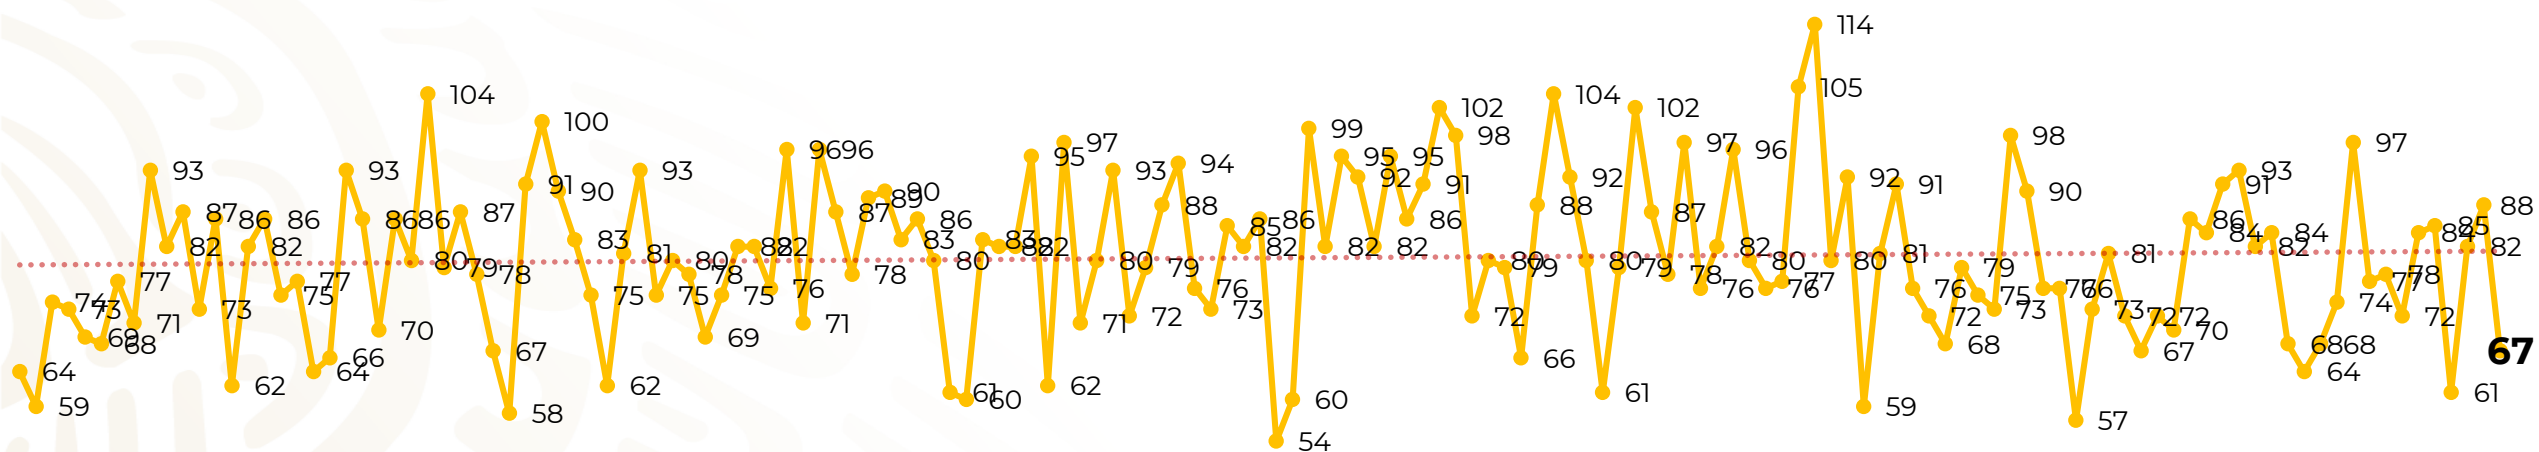

Víctimas reportadas por delito de homicidio (Fiscalías Estatales y Dependencias Federales)

Entidades	Junio 01
Aguascalientes	0
Baja California	5
Baja California Sur	0
Campeche	0
Chiapas	1
Chihuahua	5
Ciudad de México	3
Coahuila	0
Colima	2
Durango	1
Estado de México	9
Guanajuato	9
Guerrero	4
Hidalgo	5
Jalisco	4
Michoacán	4

Víctimas reportadas por delito de homicidio (Fiscalías Estatales y Dependencias Federales)

HOMICIDIOS DOLOSOS TENDENCIA MENSUAL (víctimas)

Mes	Víctimas	Promedio Diario	Días	Mes	Víctimas	Promedio Diario	Días	Mes	Víctimas	Promedio Diario	Días
Dic-18 ¹	2,153	79.7	27	Ago-19	2,469	79.6	31	Mar-20	2,585	83.4	31
Ene-19	2,326	75.0	31	Sep-19	2,386	79.5	30	Abr-20	2,492	83.1	30
Feb-19	2,326	83.1	28	Oct-19	2,356	76.0	31	May-20	2,423	78.2	31
Mar-19	2,404	77.5	31	Nov-19	2,370	79.0	30	Jun-20	67	67.0	01
Abr-19	2,227	74.2	30	Dic-19	2,444	78.8	31				
May-19	2,384	76.9	31	Ene-20	2,376	76.6	31				
Jun-19	2,543	84.8	30	Feb-20	2,352	81.1	29				
Jul-19	2,414	77.8	31								