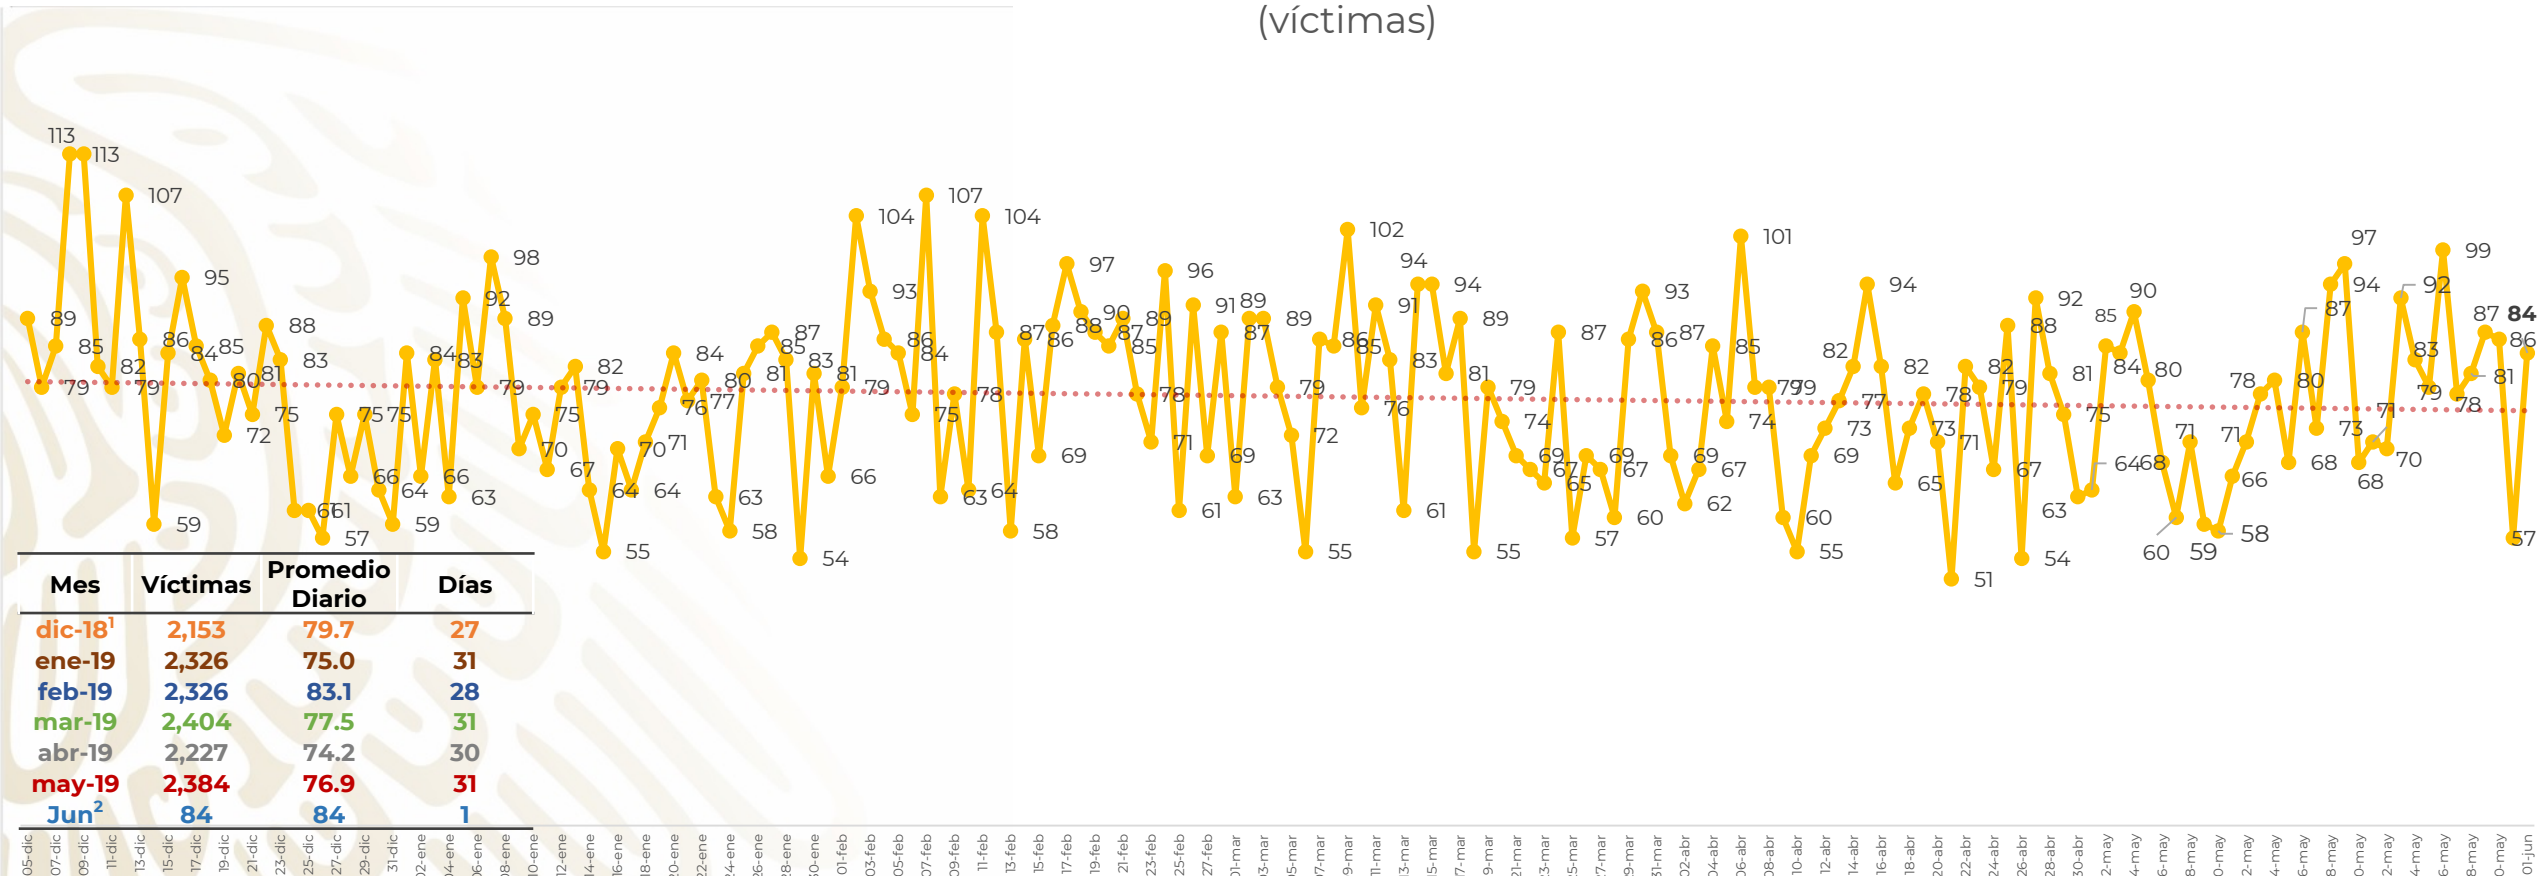

## Víctimas reportadas por delito de homicidio (Fiscalías Estatales y Dependencias Federales)

Entidades	Junio 01
Aguascalientes	0
<b>Baja California</b>	<b>8</b>
Baja California Sur	0
Campeche	1
Chiapas	0
Chihuahua	4
<b>Ciudad de México</b>	<b>2</b>
Coahuila	2
Colima	5
Durango	0
<b>Estado de México</b>	<b>7</b>
<b>Guanajuato</b>	<b>12</b>
<b>Guerrero</b>	<b>6</b>
Hidalgo	3
<b>Jalisco</b>	<b>7</b>
<b>Michoacán</b>	<b>10</b>

Entidades	Junio 01
Morelos	2
Nayarit	0
Nuevo León	0
Oaxaca	1
<b>Puebla</b>	<b>5</b>
Querétaro	0
Quintana Roo	0
San Luis Potosí	0
Sinaloa	2
Sonora	2
Tabasco	0
Tamaulipas	1
Tlaxcala	0
<b>Veracruz</b>	<b>4</b>
Yucatán	0
Zacatecas	0
<b>Total</b>	<b>84</b>

## HOMICIDIOS DOLOSOS TENDENCIA MENSUAL (víctimas)

Fuente : Fiscalías , consultado en el INS al 02/06/2019 03:00 hrs.

1/ El reporte de homicidios por el INS inició a partir del 5 de diciembre de 2018.

2/ Información al 01 de junio de 2019.