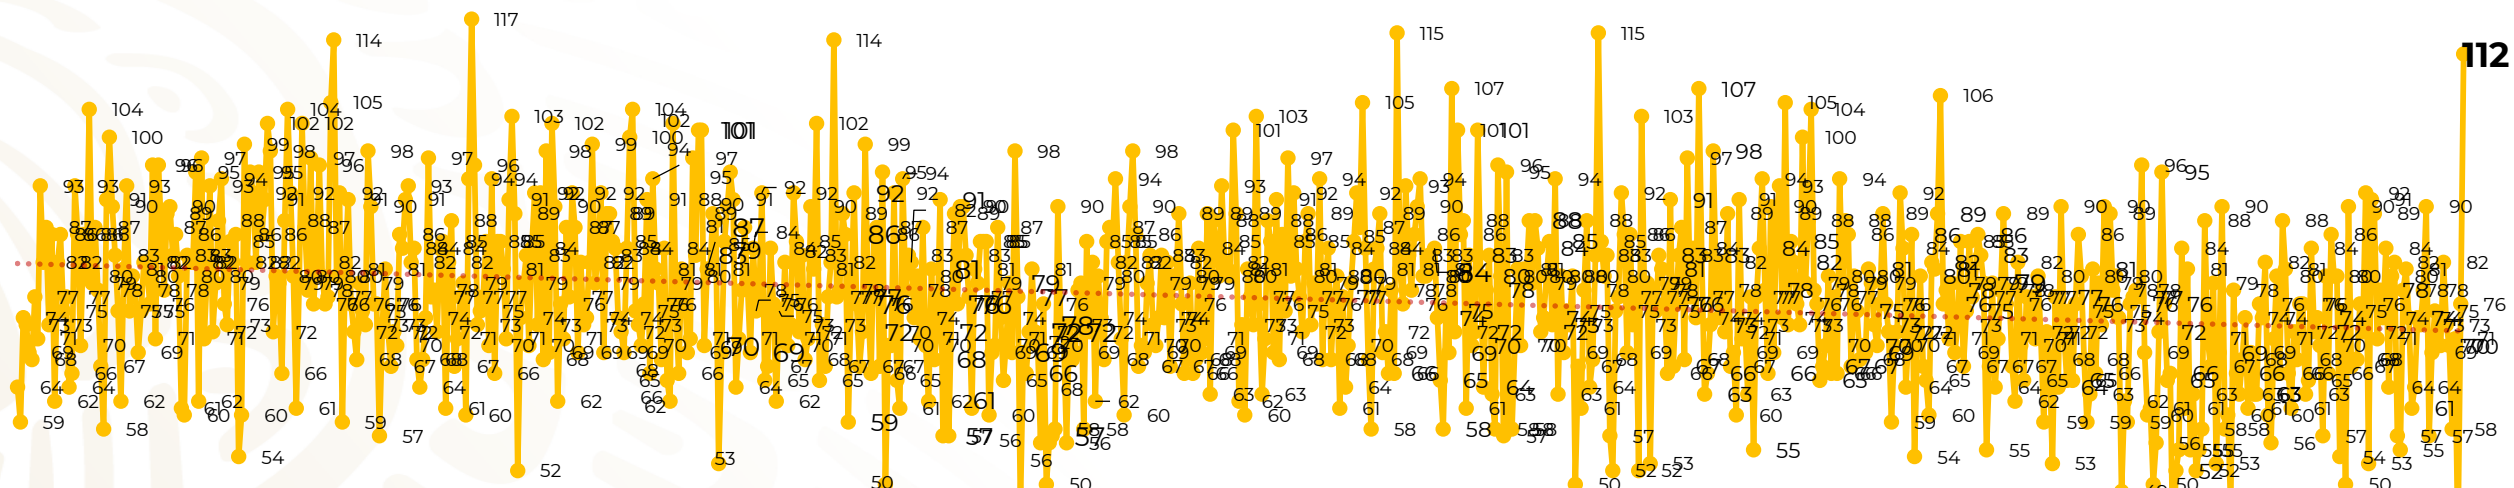

Víctimas reportadas por delito de homicidio (Fiscalías Estatales y Dependencias Federales)

Entidades	Mayo 01
Aguascalientes	0
Baja California	2
Baja California Sur	0
Campeche	0
Chiapas	1
Chihuahua	7
Ciudad de México	4
Coahuila	1
Colima	4
Durango	0
Estado de México	16
Guanajuato	15
Guerrero	4
Hidalgo	0
Jalisco	8
Michoacán	11

Entidades	Mayo 01
Morelos	3
Nayarit	0
Nuevo León	4
Oaxaca	1
Puebla	7
Querétaro	1
Quintana Roo	0
San Luis Potosí	6
Sinaloa	3
Sonora	5
Tabasco	2
Tamaulipas	1
Tlaxcala	0
Veracruz	2
Yucatán	0
Zacatecas	4
Total	112

Víctimas reportadas por delito de homicidio (Fiscalías Estatales y Dependencias Federales)

HOMICIDIOS DOLOSOS TENDENCIA MENSUAL (víctimas)

Mes	Víctimas	Promedio Diario	Días	Mes	Víctimas	Promedio Diario	Días	Mes	Víctimas	Promedio Diario	Días	Mes	Víctimas	Promedio Diario	Días	Mes	Víctimas	Promedio Diario	Días
Ago-19	2,469	79.6	31	Mar-20	2,585	83.4	31	Oct-20	2,429	78.3	31	May-21	2,462	79.4	31	Dic-21	2,274	73.3	31
Sep-19	2,386	79.5	30	Abr-20	2,492	83.1	30	Nov-20	2,303	76.7	30	Jun-21	2,251	75.0	30	Ene-22	2,061	66.5	31
Oct-19	2,356	76.0	31	May-20	2,423	78.2	31	Dic-20	2,194	70.8	31	Jul-21	2,381	76.8	31	Feb-22	1,933	69.0	28
Nov-19	2,370	79.0	30	Jun-20	2,413	80.4	30	Ene-21	2,379	76.7	31	Ago-21	2,414	77.9	31	Mar-22	2,241	72.3	31
Dic-19	2,444	78.8	31	Jul-20	2,519	81.2	31	Feb-21	2,206	78.7	28	Sep-21	2,405	80.2	30	Abr-22	2,131	71.0	30
Ene-20	2,376	76.6	31	Ago-20	2,524	81.4	31	Mar-21	2,444	78.8	31	Oct-21	2,332	75.2	31	May-22	112	112	01
Feb-20	2,352	81.1	29	Sep-20	2,315	77.1	30	Abr-21	2,370	79.0	30	Nov-21	2,242	74.7	30				