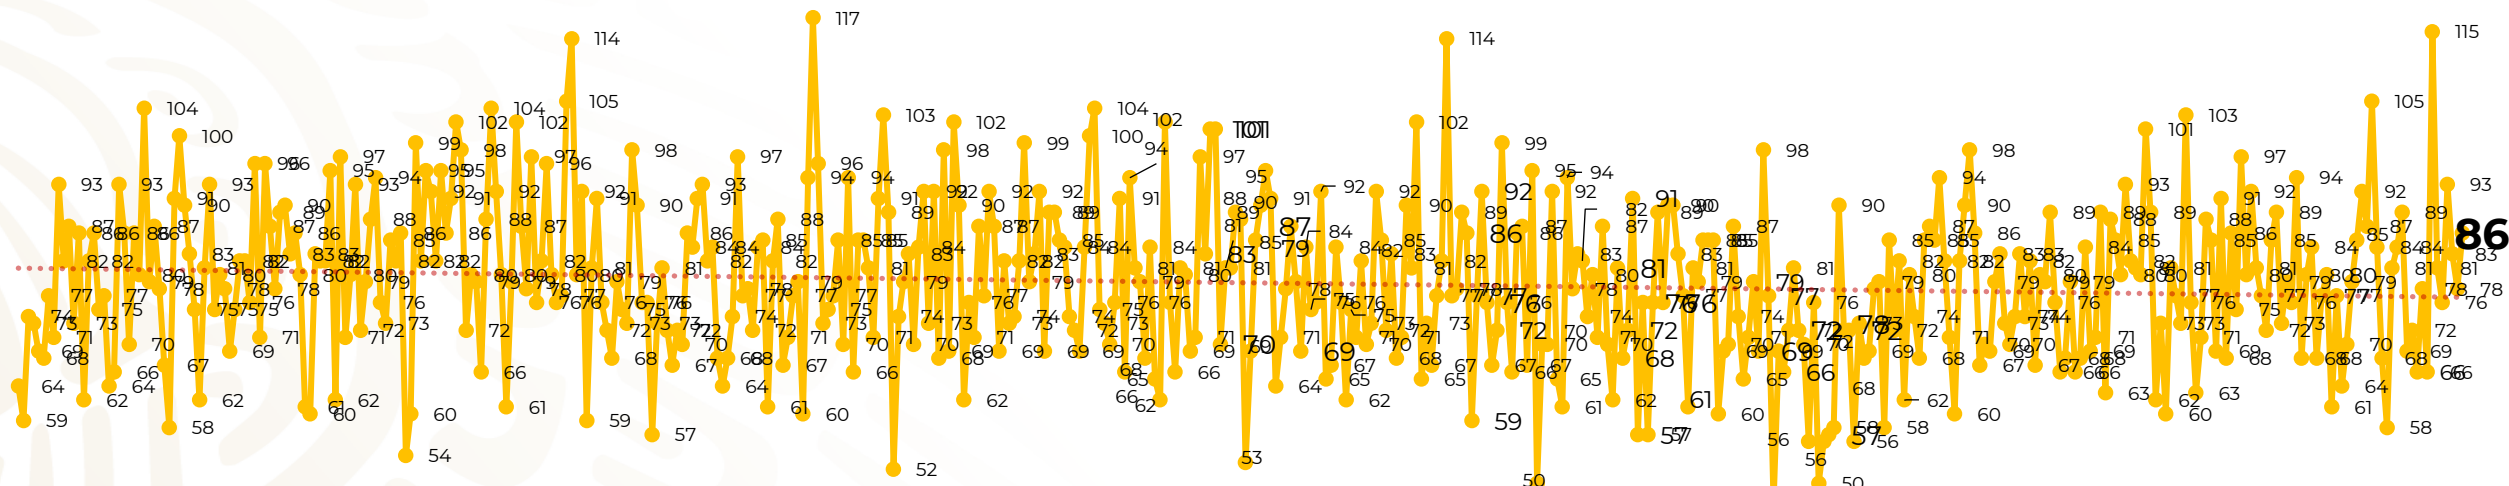

Víctimas reportadas por delito de homicidio (Fiscalías Estatales y Dependencias Federales)

Entidades	May 01
Aguascalientes	0
Baja California	4
Baja California Sur	0
Campeche	0
Chiapas	1
Chihuahua	6
Ciudad de México	1
Coahuila	1
Colima	3
Durango	0
Estado de México	10
Guanajuato	17
Guerrero	1
Hidalgo	1
Jalisco	8
Michoacán	12

Entidades	May 01
Morelos	2
Nayarit	0
Nuevo León	6
Oaxaca	0
Puebla	1
Querétaro	0
Quintana Roo	1
San Luis Potosí	0
Sinaloa	4
Sonora	3
Tabasco	0
Tamaulipas	1
Tlaxcala	0
Veracruz	0
Yucatán	1
Zacatecas	2
Total	86

Víctimas reportadas por delito de homicidio (Fiscalías Estatales y Dependencias Federales)

HOMICIDIOS DOLOSOS TENDENCIA MENSUAL (víctimas)

Mes	Víctimas	Promedio Diario	Días	Mes	Víctimas	Promedio Diario	Días	Mes	Víctimas	Promedio Diario	Días	Mes	Víctimas	Promedio Diario	Días	Mes	Víctimas	Promedio Diario	Días
Dic-18 ¹	2,153	79.7	27	Ago-19	2,469	79.6	31	Mar-20	2,585	83.4	31	Oct-20	2,429	78.3	31	May-21	86	86.0	01
Ene-19	2,326	75.0	31	Sep-19	2,386	79.5	30	Abr-20	2,492	83.1	30	Nov-20	2,303	76.7	30				
Feb-19	2,326	83.1	28	Oct-19	2,356	76.0	31	May-20	2,423	78.2	31	Dic-20	2,194	70.8	31				
Mar-19	2,404	77.5	31	Nov-19	2,370	79.0	30	Jun-20	2,413	80.4	30	Ene-21	2,379	76.7	31				
Abr-19	2,227	74.2	30	Dic-19	2,444	78.8	31	Jul-20	2,519	81.2	31	Feb-21	2,206	78.7	28				
May-19	2,384	76.9	31	Ene-20	2,376	76.6	31	Ago-20	2,524	81.4	31	Mar-21	2,444	78.8	31				
Jun-19	2,543	84.8	30	Feb-20	2,352	81.1	29	Sep-20	2,315	77.1	30	Abr-21	2,370	79.0	30				
Jul-19	2,414	77.8	31																