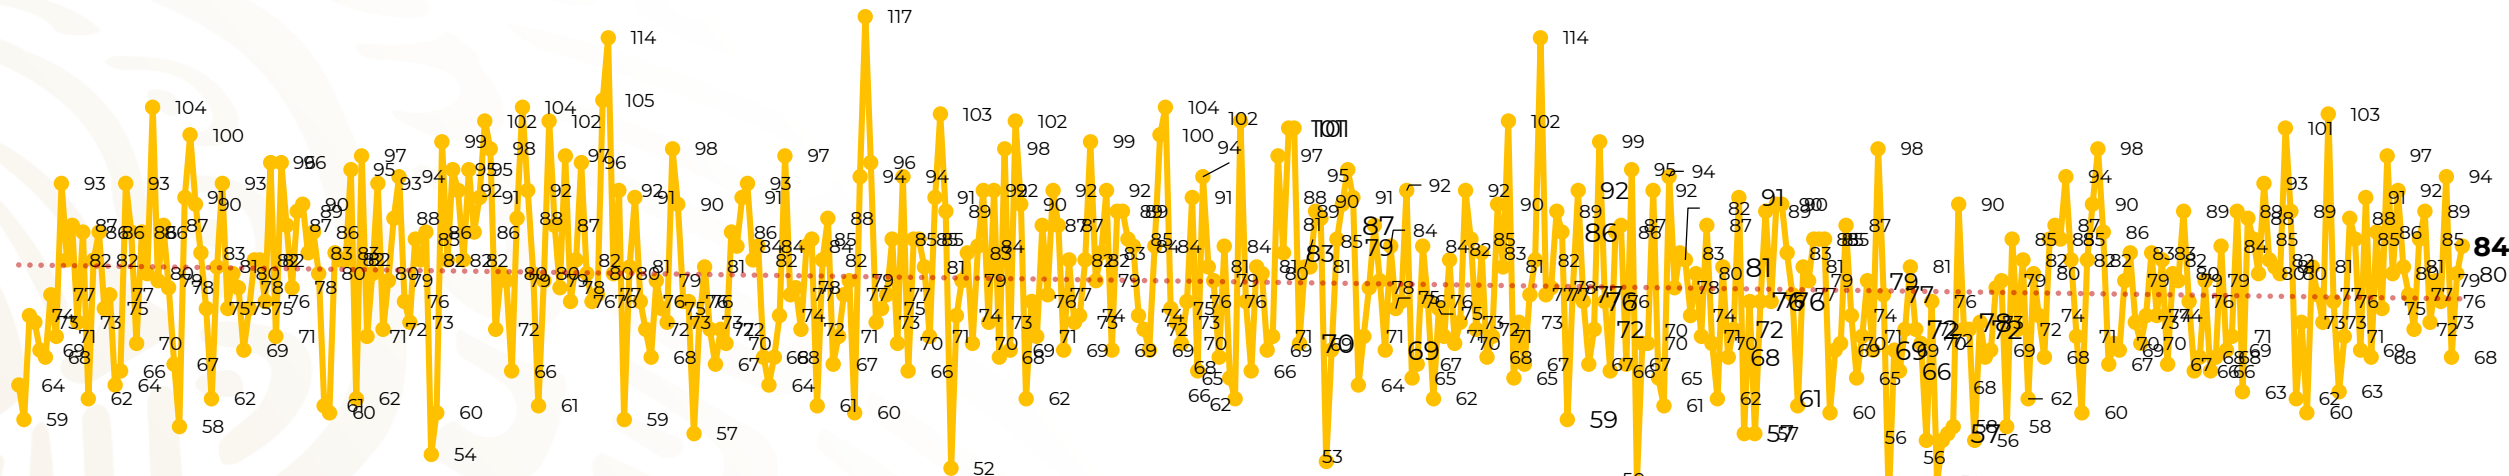

Víctimas reportadas por delito de homicidio (Fiscalías Estatales y Dependencias Federales)

Entidades	Abr 01
Aguascalientes	0
Baja California	6
Baja California Sur	0
Campeche	0
Chiapas	1
Chihuahua	3
Ciudad de México	1
Coahuila	2
Colima	1
Durango	0
Estado de México	4
Guanajuato	8
Guerrero	4
Hidalgo	0
Jalisco	5
Michoacán	21

Entidades	Abr 01
Morelos	3
Nayarit	0
Nuevo León	2
Oaxaca	2
Puebla	2
Querétaro	0
Quintana Roo	3
San Luis Potosí	0
Sinaloa	1
Sonora	3
Tabasco	0
Tamaulipas	2
Tlaxcala	0
Veracruz	1
Yucatán	1
Zacatecas	8
Total	84

Víctimas reportadas por delito de homicidio (Fiscalías Estatales y Dependencias Federales)

HOMICIDIOS DOLOSOS TENDENCIA MENSUAL (víctimas)

Mes	Víctimas	Promedio Diario	Días	Mes	Víctimas	Promedio Diario	Días	Mes	Víctimas	Promedio Diario	Días	Mes	Víctimas	Promedio Diario	Días
Dic-18 ¹	2,153	79.7	27	Ago-19	2,469	79.6	31	Mar-20	2,585	83.4	31	Oct-20	2,429	78.3	31
Ene-19	2,326	75.0	31	Sep-19	2,386	79.5	30	Abr-20	2,492	83.1	30	Nov-20	2,303	76.7	30
Feb-19	2,326	83.1	28	Oct-19	2,356	76.0	31	May-20	2,423	78.2	31	Dic-20	2,194	70.8	31
Mar-19	2,404	77.5	31	Nov-19	2,370	79.0	30	Jun-20	2,413	80.4	30	Ene-21	2,379	76.7	31
Abr-19	2,227	74.2	30	Dic-19	2,444	78.8	31	Jul-20	2,519	81.2	31	Feb-21	2,206	78.7	28
May-19	2,384	76.9	31	Ene-20	2,376	76.6	31	Ago-20	2,524	81.4	31	Mar-21	2,444	78.8	31
Jun-19	2,543	84.8	30	Feb-20	2,352	81.1	29	Sep-20	2,315	77.1	30	Abr-21	84	84	01
Jul-19	2,414	77.8	31												

01-ene. 08-ene. 15-ene. 22-ene. 29-ene. 05-feb. 12-feb. 19-feb. 26-feb. 04-mar. 11-mar. 18-mar. 25-mar. 01-abr. 08-abr. 15-abr. 22-abr. 29-abr. 06-may. 13-may. 20-may. 27-may. 03-jun. 10-jun. 17-jun. 24-jun. 01-jul. 08-jul. 15-jul. 22-jul. 29-jul. 05-ago. 12-ago. 19-ago. 26-ago. 02-sep. 09-sep. 16-sep. 23-sep. 30-sep. 07-oct. 14-oct. 21-oct. 28-oct. 04-nov. 11-nov. 18-nov. 25-nov. 02-dic. 09-dic. 16-dic. 23-dic. 30-dic. 06-ene. 13-ene. 20-ene. 27-ene. 03-feb. 10-feb. 17-feb. 24-feb. 03-mar. 10-mar. 17-mar. 24-mar. 31-mar.