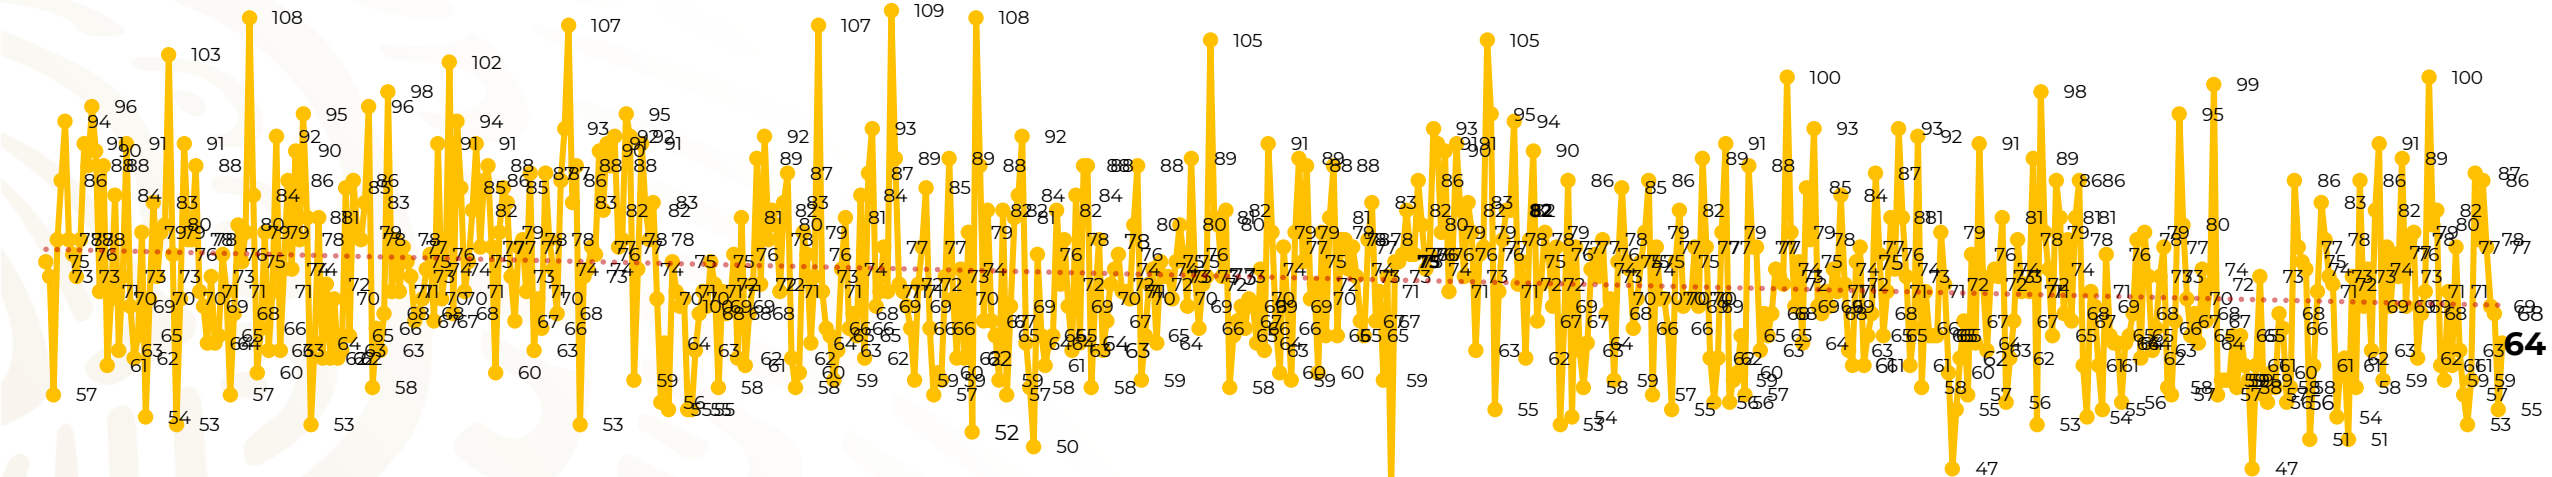

Víctimas reportadas por delito de homicidio (Fiscalías Estatales y Dependencias Federales)

Entidades	Marzo 01
Aguascalientes	2
Baja California	2
Baja California Sur	0
Campeche	0
Chiapas	1
Chihuahua	4
Ciudad de México	5
Coahuila	2
Colima	3
Durango	0
Estado de México	6
Guanajuato	10
Guerrero	1
Hidalgo	0
Jalisco	4
Michoacán	7

Entidades	Marzo 01
Morelos	3
Nayarit	0
Nuevo León	2
Oaxaca	2
Puebla	1
Querétaro	0
Quintana Roo	2
San Luis Potosí	0
Sinaloa	1
Sonora	2
Tabasco	0
Tamaulipas	0
Tlaxcala	0
Veracruz	4
Yucatán	0
Zacatecas	0
Total	64

Víctimas reportadas por delito de homicidio (Fiscalías Estatales y Dependencias Federales)

HOMICIDIOS DOLOSOS TENDENCIA MENSUAL (víctimas)

Mes	Víctimas	Promedio Diario	Días	Mes	Víctimas	Promedio Diario	Días	Mes	Víctimas	Promedio Diario	Días	Mes	Víctimas	Promedio Diario	Días	Mes	Víctimas	Promedio Diario	Días
May-21	2,462	79.4	31	Dic-21	2,274	73.3	31	Jul-22	2,331	75.1	31	Feb-23	1,987	70.9	28	Sep-23	2,196	73.2	30
Jun-21	2,251	75.0	30	Ene-22	2,061	66.5	31	Ago-22	2,304	74.3	31	Mar-23	2,283	73.6	31	Oct-23	2,148	69.2	31
Jul-21	2,381	76.8	31	Feb-22	1,933	69.0	28	Sep-22	2,329	77.6	30	Abr-23	2,159	71.9	30	Nov-23	2,101	70.0	30
Ago-21	2,414	77.9	31	Mar-22	2,241	72.3	31	Oct-22	2,481	80.0	31	May-23	2,350	75.8	31	Dic-23	2,051	66.2	31
Sep-21	2,405	80.2	30	Abr-22	2,131	71.0	30	Nov-22	2,071	69.0	30	Jun-23	2,303	76.7	30	Ene-24	2,127	68.6	31
Oct-21	2,332	75.2	31	May-22	2,472	79.7	31	Dic-22	2,277	73.4	31	Jul-23	2,204	71.0	31	Feb-24	2,077	71.6	29
Nov-21	2,242	74.7	30	Jun-22	2,289	76.3	30	Ene-23	2,303	74.3	31	Ago-23	2,216	71.4	31	Mrzo-24	64	64	1