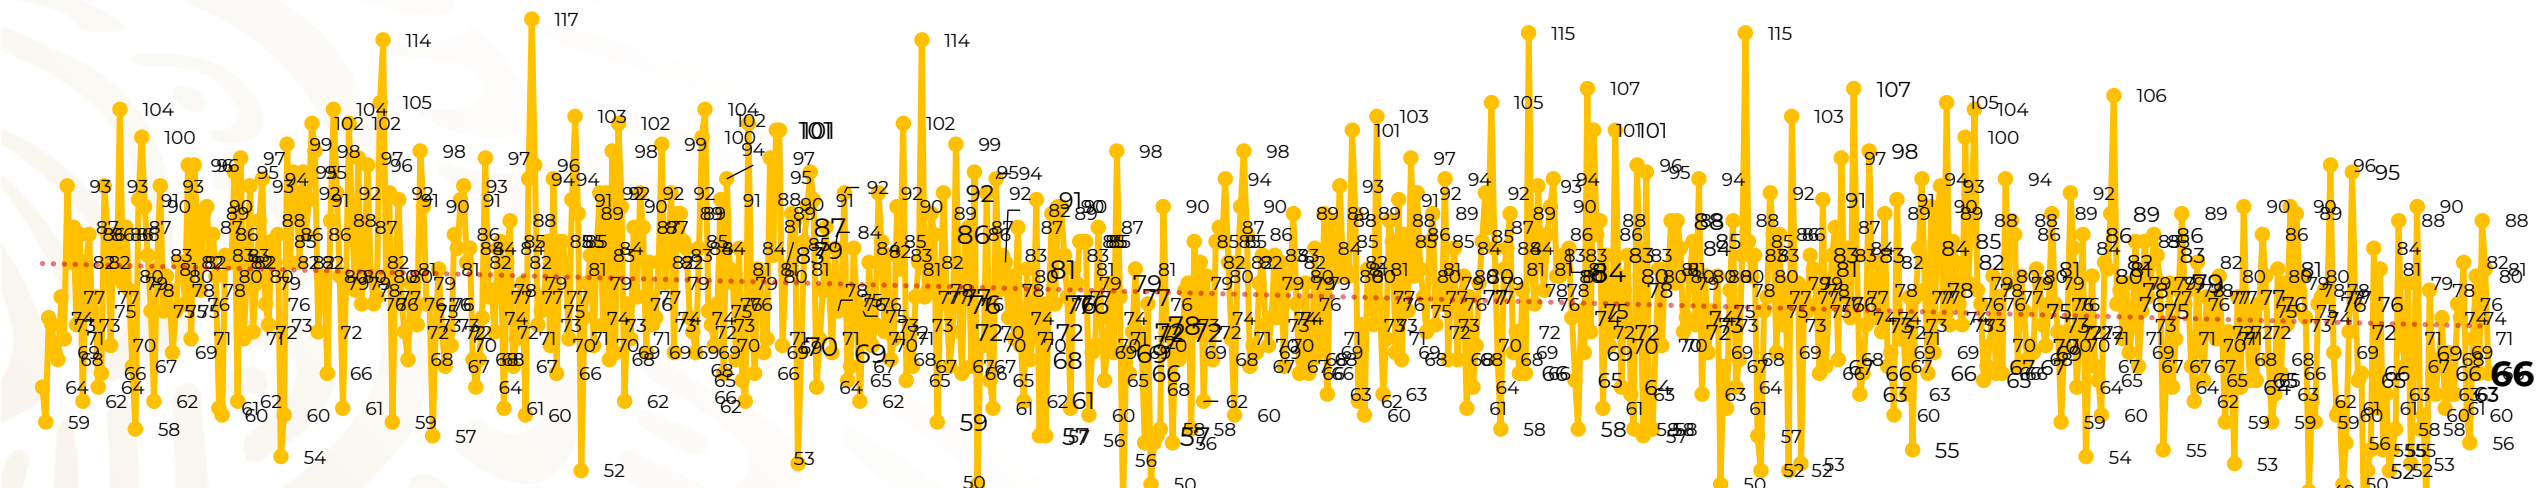

Víctimas reportadas por delito de homicidio (Fiscalías Estatales y Dependencias Federales)

Entidades	Marzo 01
Aguascalientes	0
Baja California	4
Baja California Sur	0
Campeche	0
Chiapas	0
Chihuahua	1
Ciudad de México	1
Coahuila	1
Colima	0
Durango	0
Estado de México	12
Guanajuato	9
Guerrero	2
Hidalgo	0
Jalisco	3
Michoacán	9

Entidades	Marzo 01
Morelos	3
Nayarit	0
Nuevo León	4
Oaxaca	1
Puebla	6
Querétaro	0
Quintana Roo	1
San Luis Potosí	4
Sinaloa	1
Sonora	1
Tabasco	0
Tamaulipas	0
Tlaxcala	0
Veracruz	0
Yucatán	1
Zacatecas	2
Total	66

Víctimas reportadas por delito de homicidio (Fiscalías Estatales y Dependencias Federales)

HOMICIDIOS DOLOSOS TENDENCIA MENSUAL (víctimas)

Mes	Víctimas	Promedio Diario	Días	Mes	Víctimas	Promedio Diario	Días	Mes	Víctimas	Promedio Diario	Días	Mes	Víctimas	Promedio Diario	Días	Mes	Víctimas	Promedio Diario	Días
Ago-19	2,469	79.6	31	Mar-20	2,585	83.4	31	Oct-20	2,429	78.3	31	May-21	2,462	79.4	31	Dic-21	2,274	73.3	31
Sep-19	2,386	79.5	30	Abr-20	2,492	83.1	30	Nov-20	2,303	76.7	30	Jun-21	2,251	75.0	30	Ene-22	2,061	66.5	31
Oct-19	2,356	76.0	31	May-20	2,423	78.2	31	Dic-20	2,194	70.8	31	Jul-21	2,381	76.8	31	Feb-22	1,933	69.0	28
Nov-19	2,370	79.0	30	Jun-20	2,413	80.4	30	Ene-21	2,379	76.7	31	Ago-21	2,414	77.9	31	Mar-22	66	66.0	01
Dic-19	2,444	78.8	31	Jul-20	2,519	81.2	31	Feb-21	2,206	78.7	28	Sep-21	2,405	80.2	30				
Ene-20	2,376	76.6	31	Ago-20	2,524	81.4	31	Mar-21	2,444	78.8	31	Oct-21	2,332	75.2	31				
Feb-20	2,352	81.1	29	Sep-20	2,315	77.1	30	Abr-21	2,370	79.0	30	Nov-21	2,242	74.7	30				