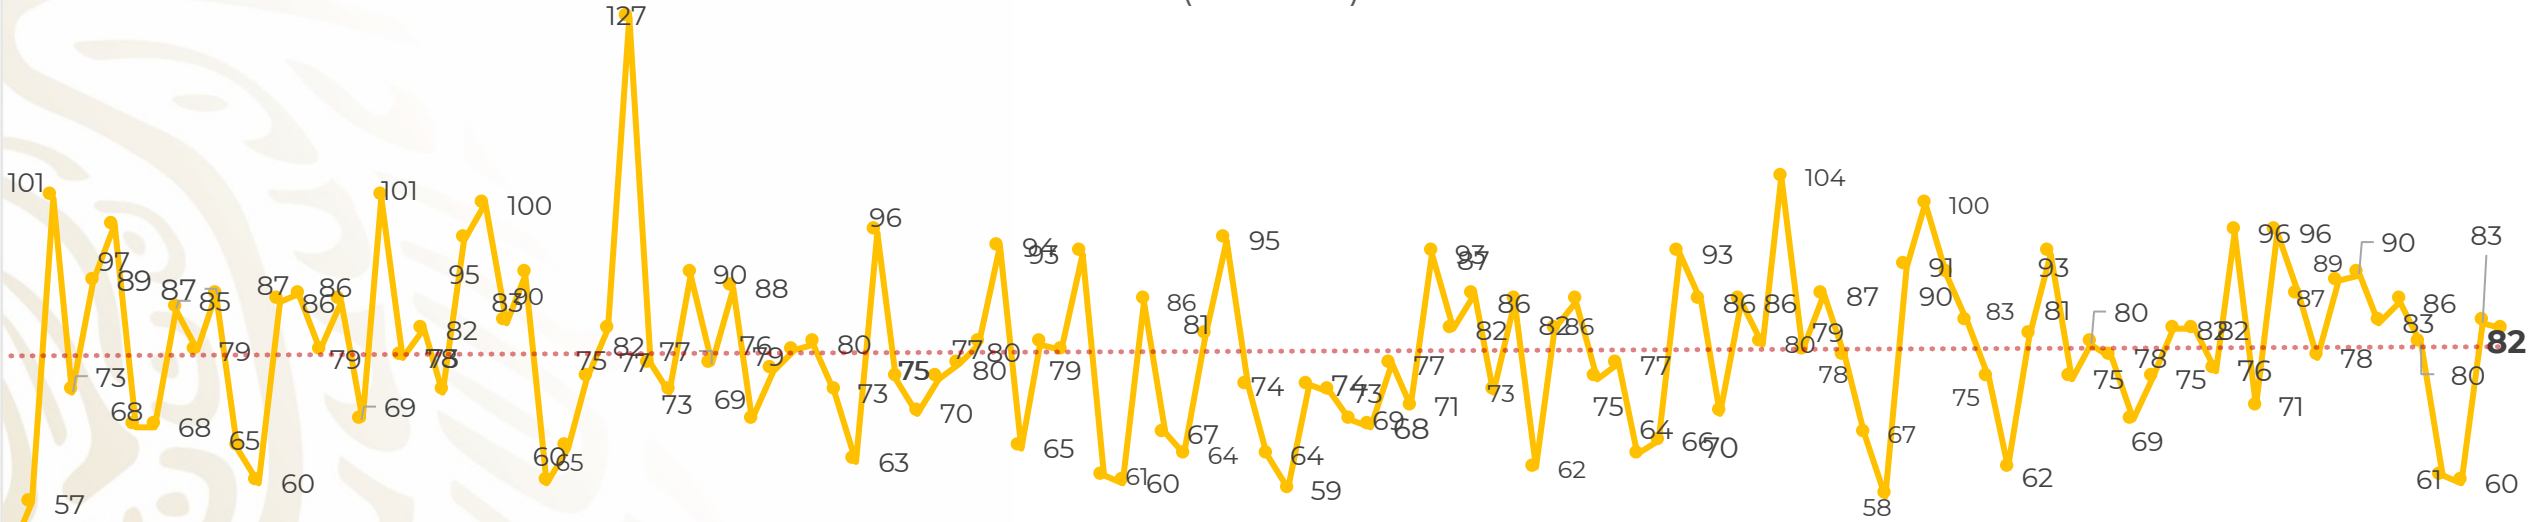

Víctimas reportadas por delito de homicidio (Fiscalías Estatales y Dependencias Federales)

Entidades	Mar 01
Aguascalientes	1
Baja California	3
Baja California Sur	0
Campeche	0
Chiapas	1
Chihuahua	7
Ciudad de México	5
Coahuila	3
Colima	0
Durango	0
Estado de México	9
Guanajuato	10
Guerrero	13
Hidalgo	0
Jalisco	2
Michoacán	5

Víctimas reportadas por delito de homicidio (Fiscalías Estatales y Dependencias Federales)

HOMICIDIOS DOLOSOS TENDENCIA MENSUAL (víctimas)

Mes	Víctimas	Promedio Diario	Días	Mes	Víctimas	Promedio Diario	Días	Mes	Víctimas	Promedio Diario	Días
Dic-18 ¹	2,153	79.7	27	Ago-19	2,469	79.6	31	Mar-20	82	82.0	1
Ene-19	2,326	75.0	31	Sep-19	2,386	79.5	30				
Feb-19	2,326	83.1	28	Oct-19	2,356	76.0	31				
Mar-19	2,404	77.5	31	Nov-19	2,370	79.0	30				
Abr-19	2,227	74.2	30	Dic-19	2,444	78.8	31				
May-19	2,384	76.9	31	Ene-20	2,376	76.6	31				
Jun-19	2,543	84.8	30	Feb-20	2,352	81.1	29				
Jul-19	2,414	77.8	31								