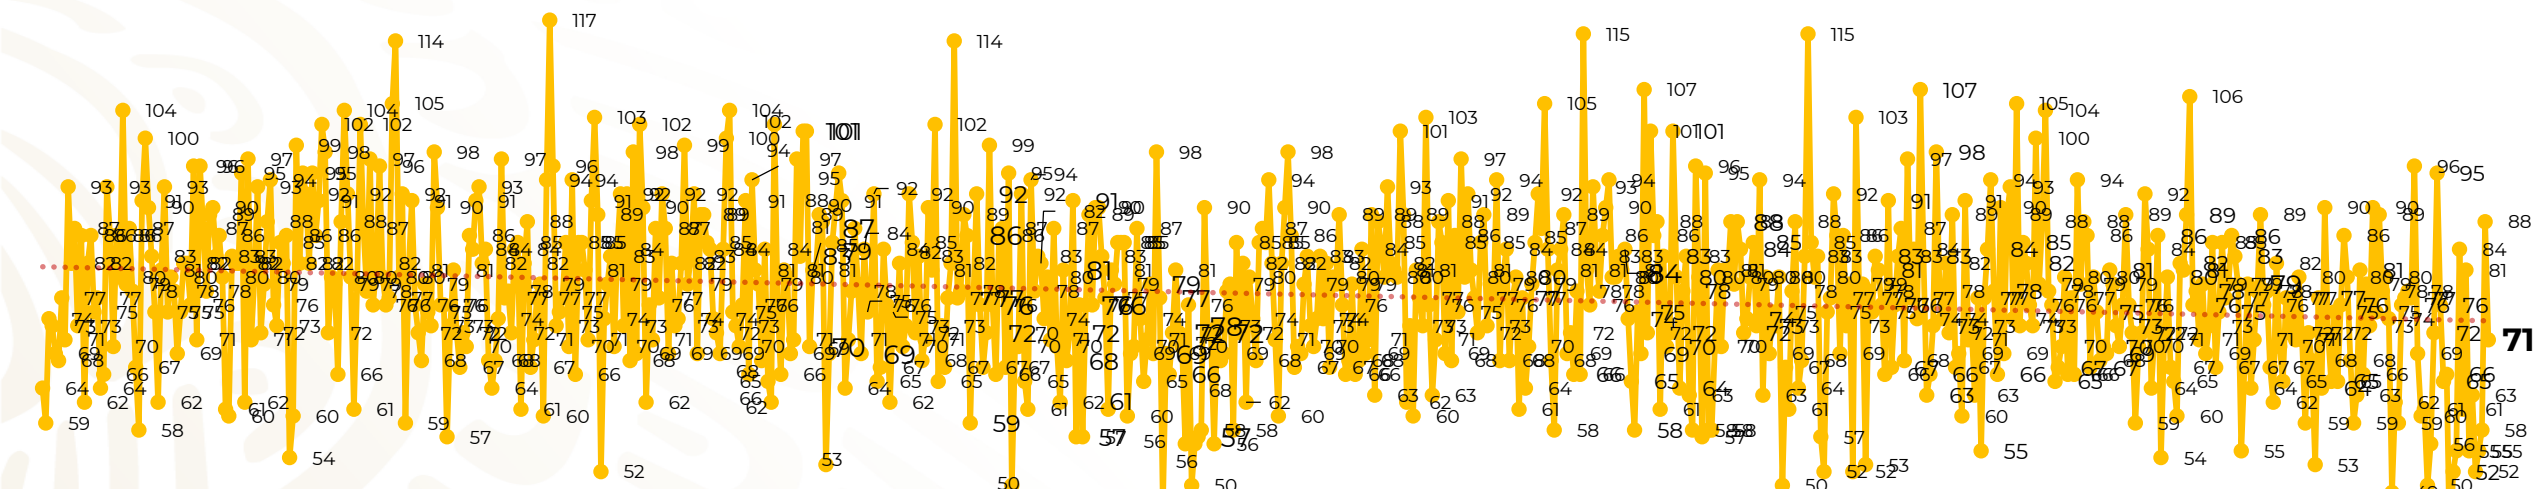

Víctimas reportadas por delito de homicidio (Fiscalías Estatales y Dependencias Federales)

Entidades	Febrero 01
Aguascalientes	0
Baja California	2
Baja California Sur	0
Campeche	0
Chiapas	1
Chihuahua	5
Ciudad de México	2
Coahuila	0
Colima	2
Durango	0
Estado de México	8
Guanajuato	11
Guerrero	3
Hidalgo	0
Jalisco	1
Michoacán	14

Entidades	Febrero 01
Morelos	3
Nayarit	0
Nuevo León	3
Oaxaca	2
Puebla	1
Querétaro	0
Quintana Roo	0
San Luis Potosí	0
Sinaloa	1
Sonora	2
Tabasco	3
Tamaulipas	4
Tlaxcala	0
Veracruz	2
Yucatán	0
Zacatecas	1
Total	71

Víctimas reportadas por delito de homicidio (Fiscalías Estatales y Dependencias Federales)

HOMICIDIOS DOLOSOS TENDENCIA MENSUAL (víctimas)

Mes	Víctimas	Promedio Diario	Días	Mes	Víctimas	Promedio Diario	Días	Mes	Víctimas	Promedio Diario	Días	Mes	Víctimas	Promedio Diario	Días	Mes	Víctimas	Promedio Diario	Días
Ago-19	2,469	79.6	31	Mar-20	2,585	83.4	31	Oct-20	2,429	78.3	31	May-21	2,462	79.4	31	Dic-21	2,274	73.3	31
Sep-19	2,386	79.5	30	Abr-20	2,492	83.1	30	Nov-20	2,303	76.7	30	Jun-21	2,251	75.0	30	Ene-22	2,061	66.5	31
Oct-19	2,356	76.0	31	May-20	2,423	78.2	31	Dic-20	2,194	70.8	31	Jul-21	2,381	76.8	31	Feb-22	71	71	01
Nov-19	2,370	79.0	30	Jun-20	2,413	80.4	30	Ene-21	2,379	76.7	31	Ago-21	2,414	77.9	31				
Dic-19	2,444	78.8	31	Jul-20	2,519	81.2	31	Feb-21	2,206	78.7	28	Sep-21	2,405	80.2	30				
Ene-20	2,376	76.6	31	Ago-20	2,524	81.4	31	Mar-21	2,444	78.8	31	Oct-21	2,332	75.2	31				
Feb-20	2,352	81.1	29	Sep-20	2,315	77.1	30	Abr-21	2,370	79.0	30	Nov-21	2,242	74.7	30				