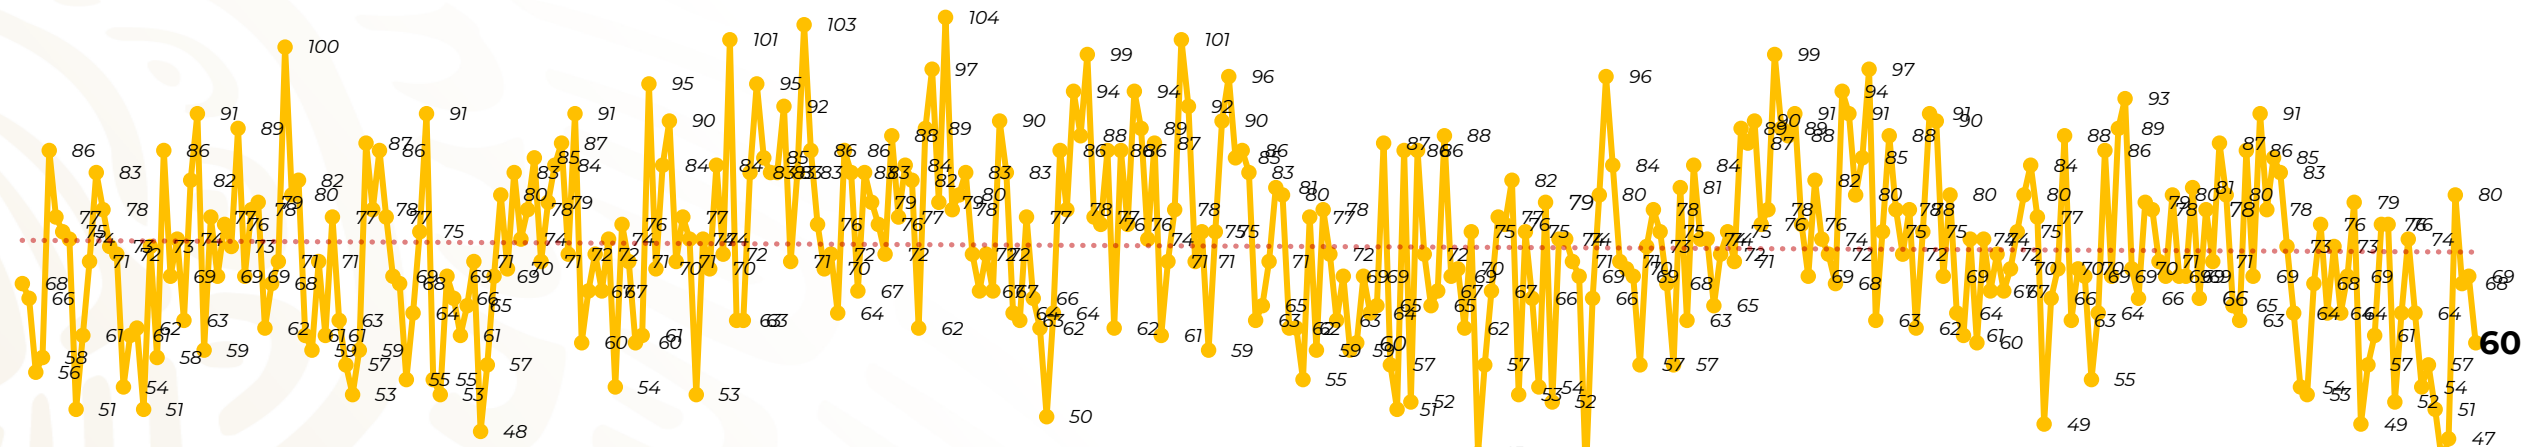

Víctimas reportadas por delito de homicidio (Fiscalías Estatales y Dependencias Federales)

Entidades	Enero 01
Aguascalientes	0
Baja California	3
Baja California Sur	0
Campeche	1
Chiapas	0
Chihuahua	5
Ciudad de México	1
Coahuila	2
Colima	0
Durango	0
Estado de México	5
Guanajuato	6
Guerrero	3
Hidalgo	0
Jalisco	4
Michoacán	5

Entidades	Enero 01
Morelos	2
Nayarit	2
Nuevo León	2
Oaxaca	3
Puebla	4
Querétaro	0
Quintana Roo	0
San Luis Potosí	1
Sinaloa	5
Sonora	4
Tabasco	1
Tamaulipas	1
Tlaxcala	0
Veracruz	0
Yucatán	0
Zacatecas	0
Total	60

Víctimas reportadas por delito de homicidio (Fiscalías Estatales y Dependencias Federales)

HOMICIDIOS DOLOSOS TENDENCIA MENSUAL (víctimas)

Mes	Víctimas	Promedio Diario	Días	Mes	Víctimas	Promedio Diario	Días	Mes	Víctimas	Promedio Diario	Días	Mes	Víctimas	Promedio Diario	Días	Mes	Víctimas	Promedio Diario	Días
Jul-22	2,331	75.1	31	Feb-23	1,987	70.9	28	Sep-23	2,196	73.2	30	Abr-24	2,349	78.3	30	Nov-24	2,234	74.4	30
Ago-22	2,304	74.3	31	Mar-23	2,283	73.6	31	Oct-23	2,148	69.2	31	May-24	2,410	77.7	31	Dic-24	2,026	65.3	31
Sep-22	2,329	77.6	30	Abr-23	2,159	71.9	30	Nov-23	2,101	70.0	30	Jun-24	2,363	78.7	30	Ene-25	60	60	01
Oct-22	2,481	80.0	31	May-23	2,350	75.8	31	Dic-23	2,051	66.2	31	Jul-24	2,151	69.3	31				
Nov-22	2,071	69.0	30	Jun-23	2,303	76.7	30	Ene-24	2,127	68.6	31	Ago-24	2,143	69.1	31				
Dic-22	2,277	73.4	31	Jul-23	2,204	71.0	31	Feb-24	2,077	71.6	29	Sep-24	2,350	78	30				
Ene-23	2,303	74.3	31	Ago-23	2,216	71.4	31	Mar-24	2,192	70.7	31	Oct-24	2,293	73.9	31				