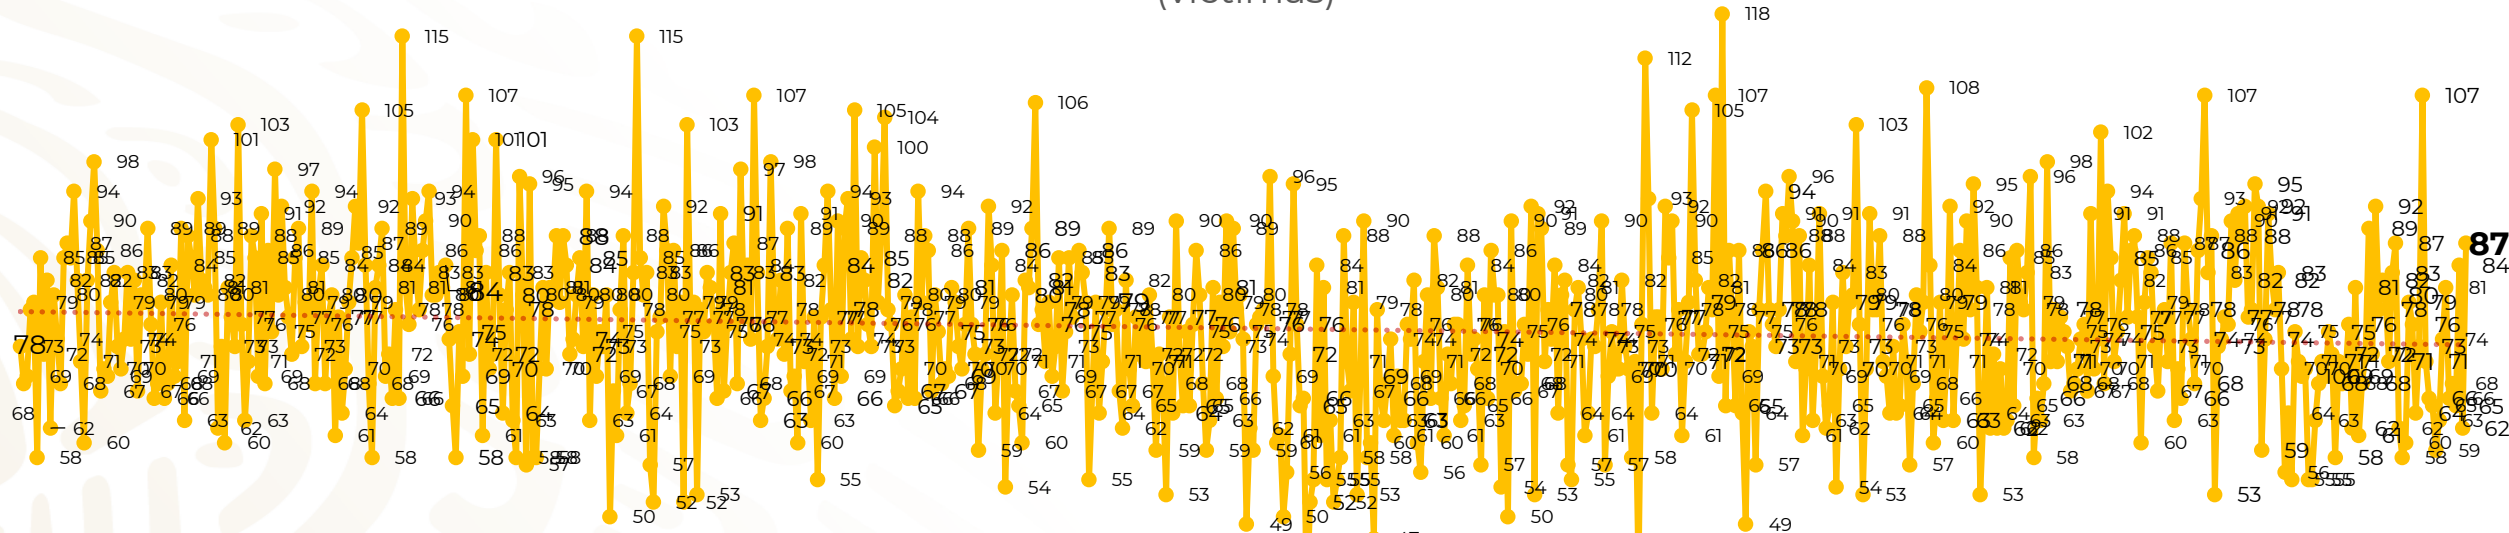

Víctimas reportadas por delito de homicidio (Fiscalías Estatales y Dependencias Federales)

Entidades	Enero 01
Aguascalientes	0
Baja California	4
Baja California Sur	0
Campeche	0
Chiapas	3
Chihuahua	21
Ciudad de México	1
Coahuila	1
Colima	0
Durango	0
Estado de México	9
Guanajuato	8
Guerrero	1
Hidalgo	1
Jalisco	1
Michoacán	5

Entidades	Enero 01
Morelos	0
Nayarit	0
Nuevo León	1
Oaxaca	4
Puebla	2
Querétaro	0
Quintana Roo	1
San Luis Potosí	1
Sinaloa	2
Sonora	2
Tabasco	3
Tamaulipas	2
Tlaxcala	0
Veracruz	13
Yucatán	0
Zacatecas	1
Total	87

Víctimas reportadas por delito de homicidio (Fiscalías Estatales y Dependencias Federales)

HOMICIDIOS DOLOSOS TENDENCIA MENSUAL (víctimas)

Mes	Víctimas	Promedio Diario	Días	Mes	Víctimas	Promedio Diario	Días	Mes	Víctimas	Promedio Diario	Días	Mes	Víctimas	Promedio Diario	Días	Mes	Víctimas	Promedio Diario	Días
Mar-20	2,585	83.4	31	Oct-20	2,429	78.3	31	May-21	2,462	79.4	31	Dic-21	2,274	73.3	31	Jul-22	2,331	75.1	31
Abr-20	2,492	83.1	30	Nov-20	2,303	76.7	30	Jun-21	2,251	75.0	30	Ene-22	2,061	66.5	31	Ago-22	2,304	74.3	31
May-20	2,423	78.2	31	Dic-20	2,194	70.8	31	Jul-21	2,381	76.8	31	Feb-22	1,933	69.0	28	Sep-22	2,329	77.6	30
Jun-20	2,413	80.4	30	Ene-21	2,379	76.7	31	Ago-21	2,414	77.9	31	Mar-22	2,241	72.3	31	Oct-22	2,481	80.0	31
Jul-20	2,519	81.2	31	Feb-21	2,206	78.7	28	Sep-21	2,405	80.2	30	Abr-22	2,131	71.0	30	Nov-22	2,071	69.0	30
Ago-20	2,524	81.4	31	Mar-21	2,444	78.8	31	Oct-21	2,332	75.2	31	May-22	2,472	79.7	31	Dic-22	2,277	73.4	31
Sep-20	2,315	77.1	30	Abr-21	2,370	79.0	30	Nov-21	2,242	74.7	30	Jun-22	2,289	76.3	30	Ene-23	87	87.0	01