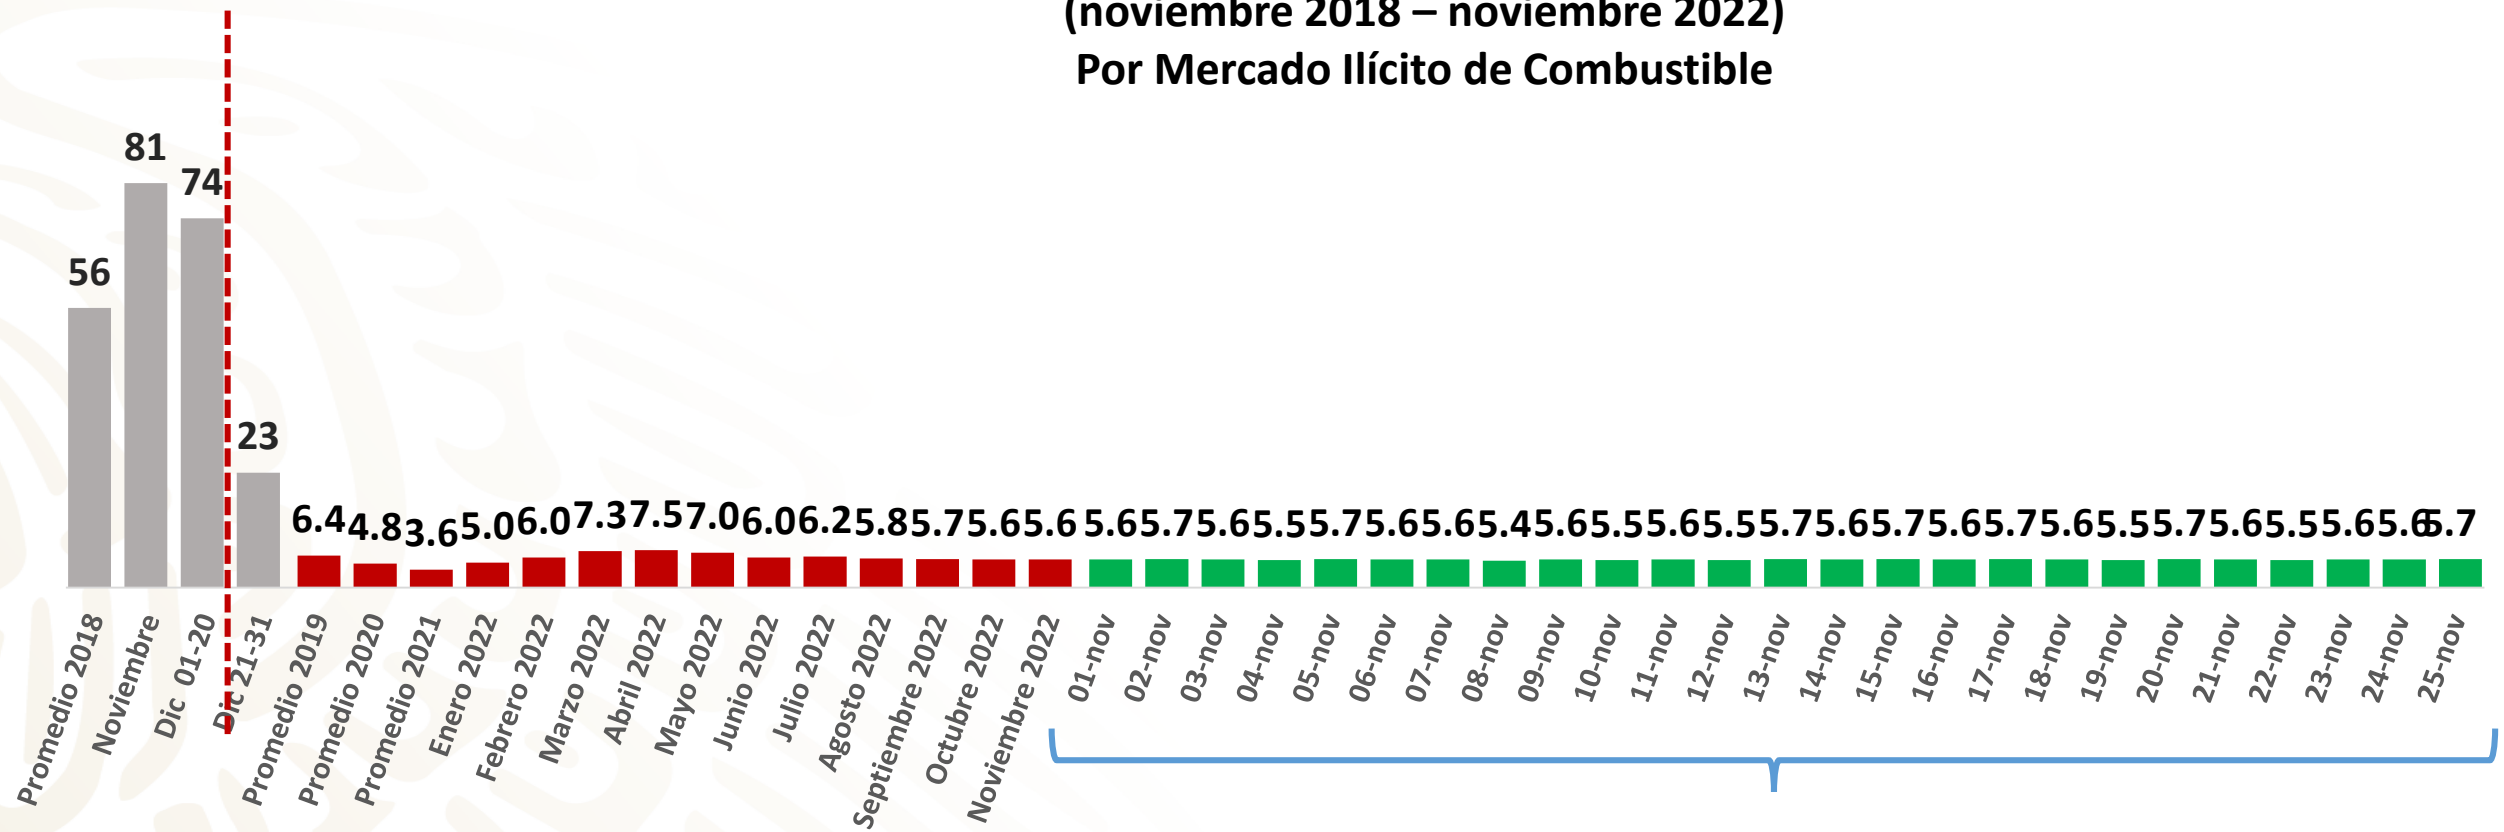

# Desviación Miles de Barriles Diarios Informe Nacional de Seguridad

## Desviación Miles de Barriles Diarios (noviembre 2018 – noviembre 2022) Por Mercado Ilícito de Combustible

**Desviación Promedio  
5.6 MBD**

MB: Miles de barriles