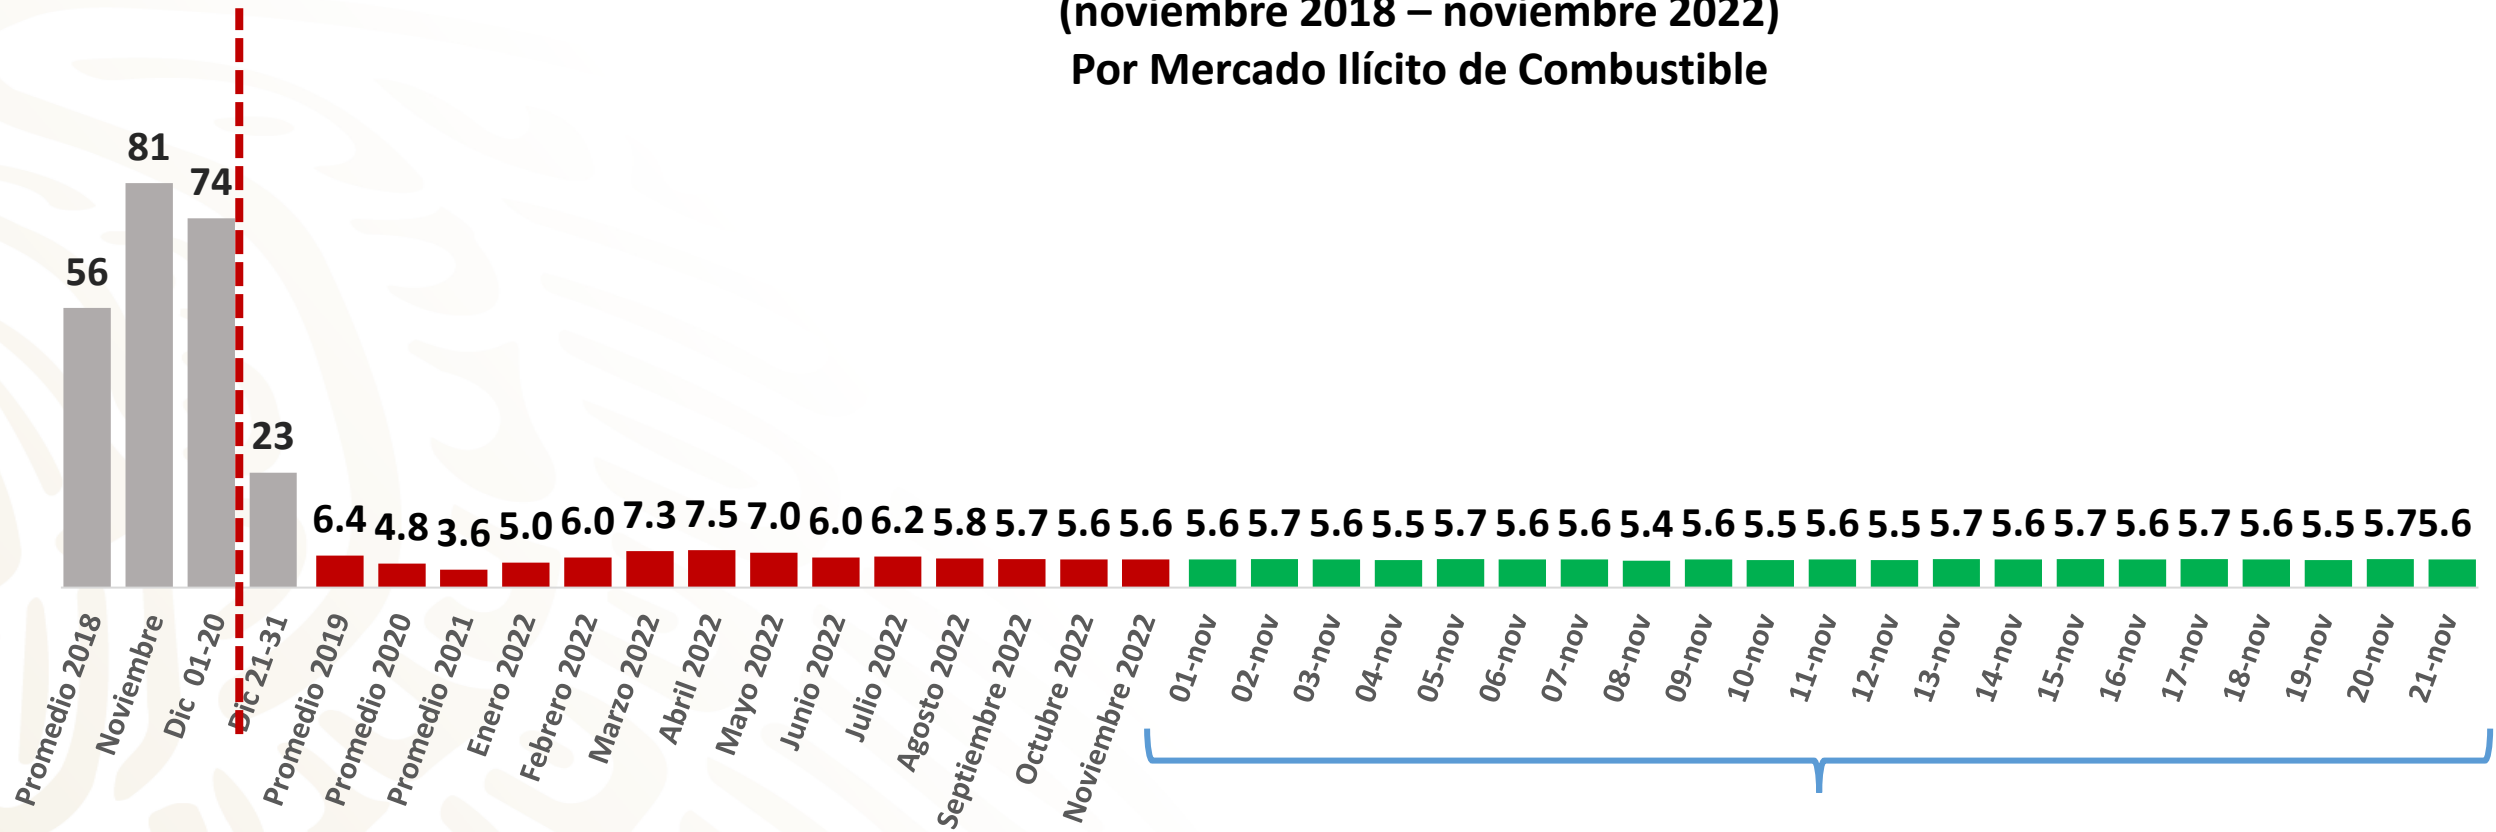

# Desviación Miles de Barriles Diarios Informe Nacional de Seguridad

## Desviación Miles de Barriles Diarios (noviembre 2018 – noviembre 2022) Por Mercado Ilícito de Combustible

**Desviación Promedio  
5.6 MBD**

MB: Miles de barriles