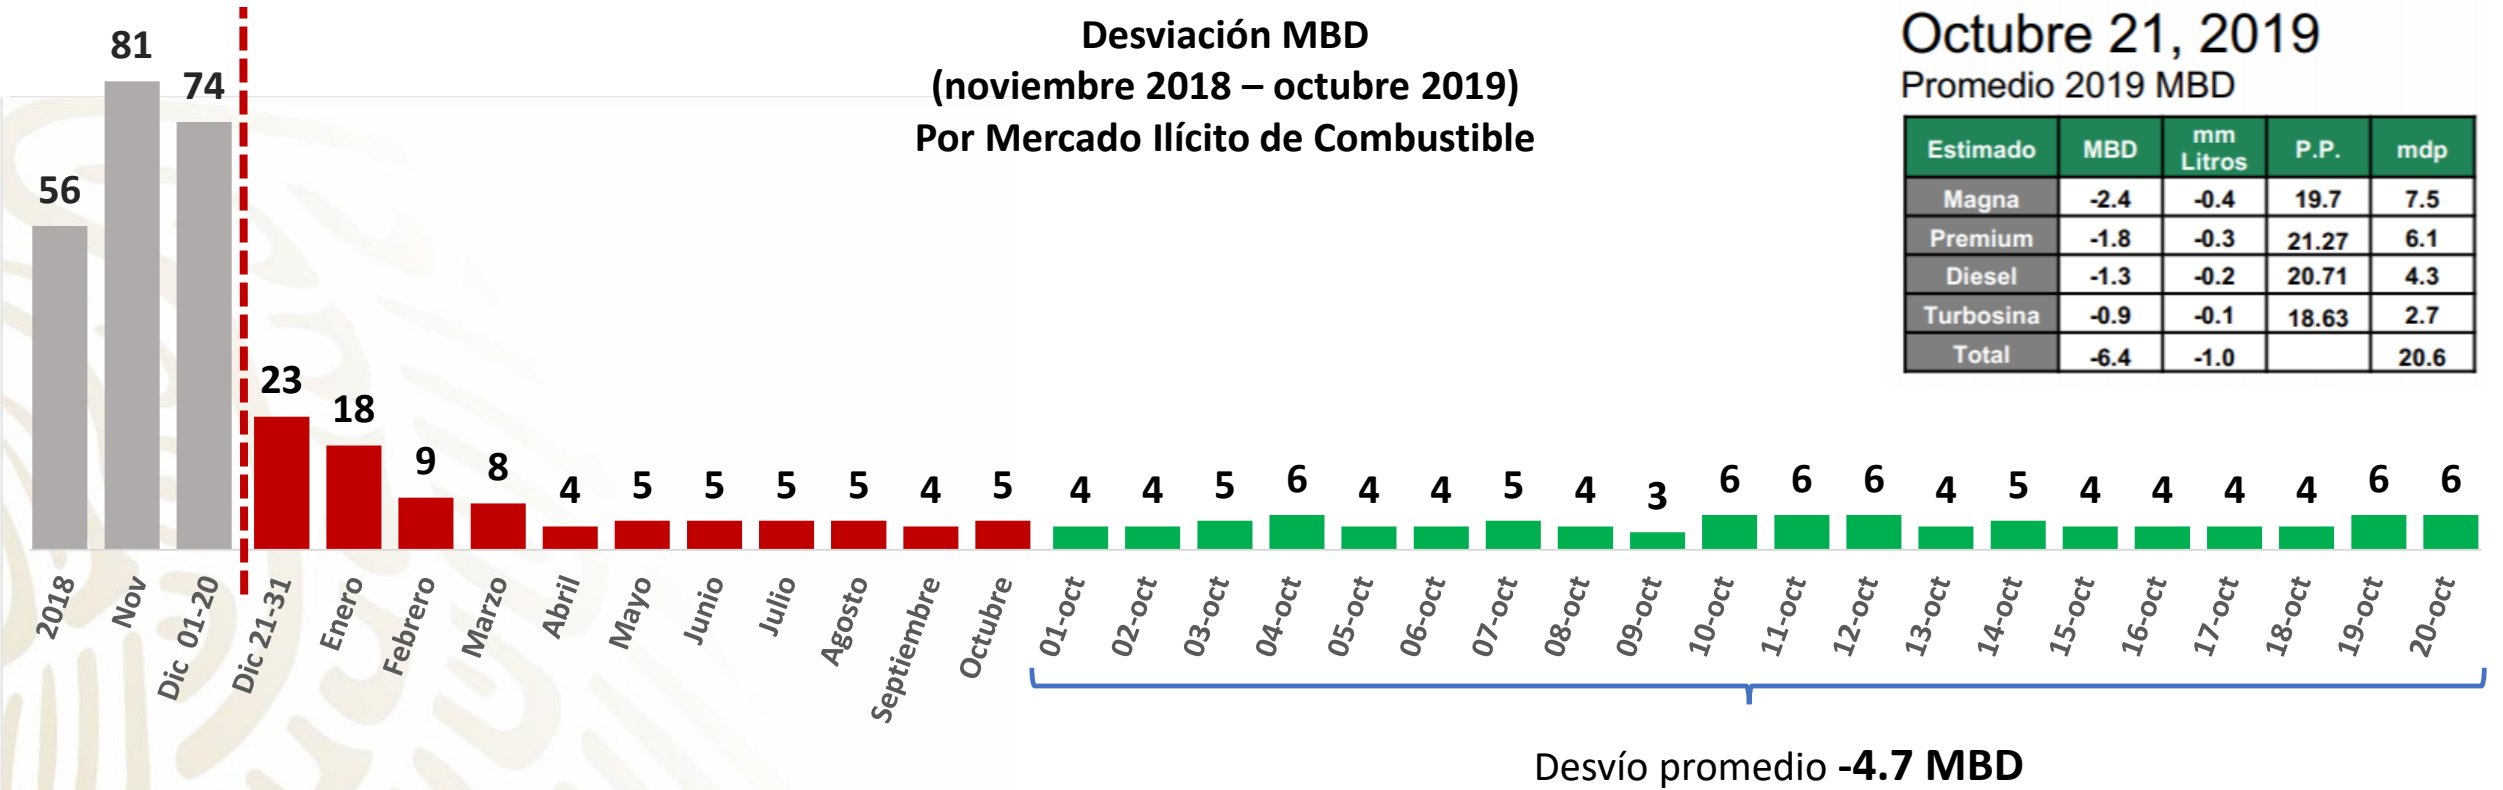

Desviación MBD - Informe Nacional de Seguridad

- El volumen total de empaque del día 20 de octubre fué de 6.7 MB, corresponde al inicio de operación del Poliducto :
Satelite – Gómez 14”.

Nota 1: **Satélite – Gómez 14”**, inició operación 07:38 horas, 10:47 horas inició recibo Gómez empacó 6.7 MB; 19:00 horas suspendió por superar el acumulado diario, depresionó hacia Gómez 2.0 MB.