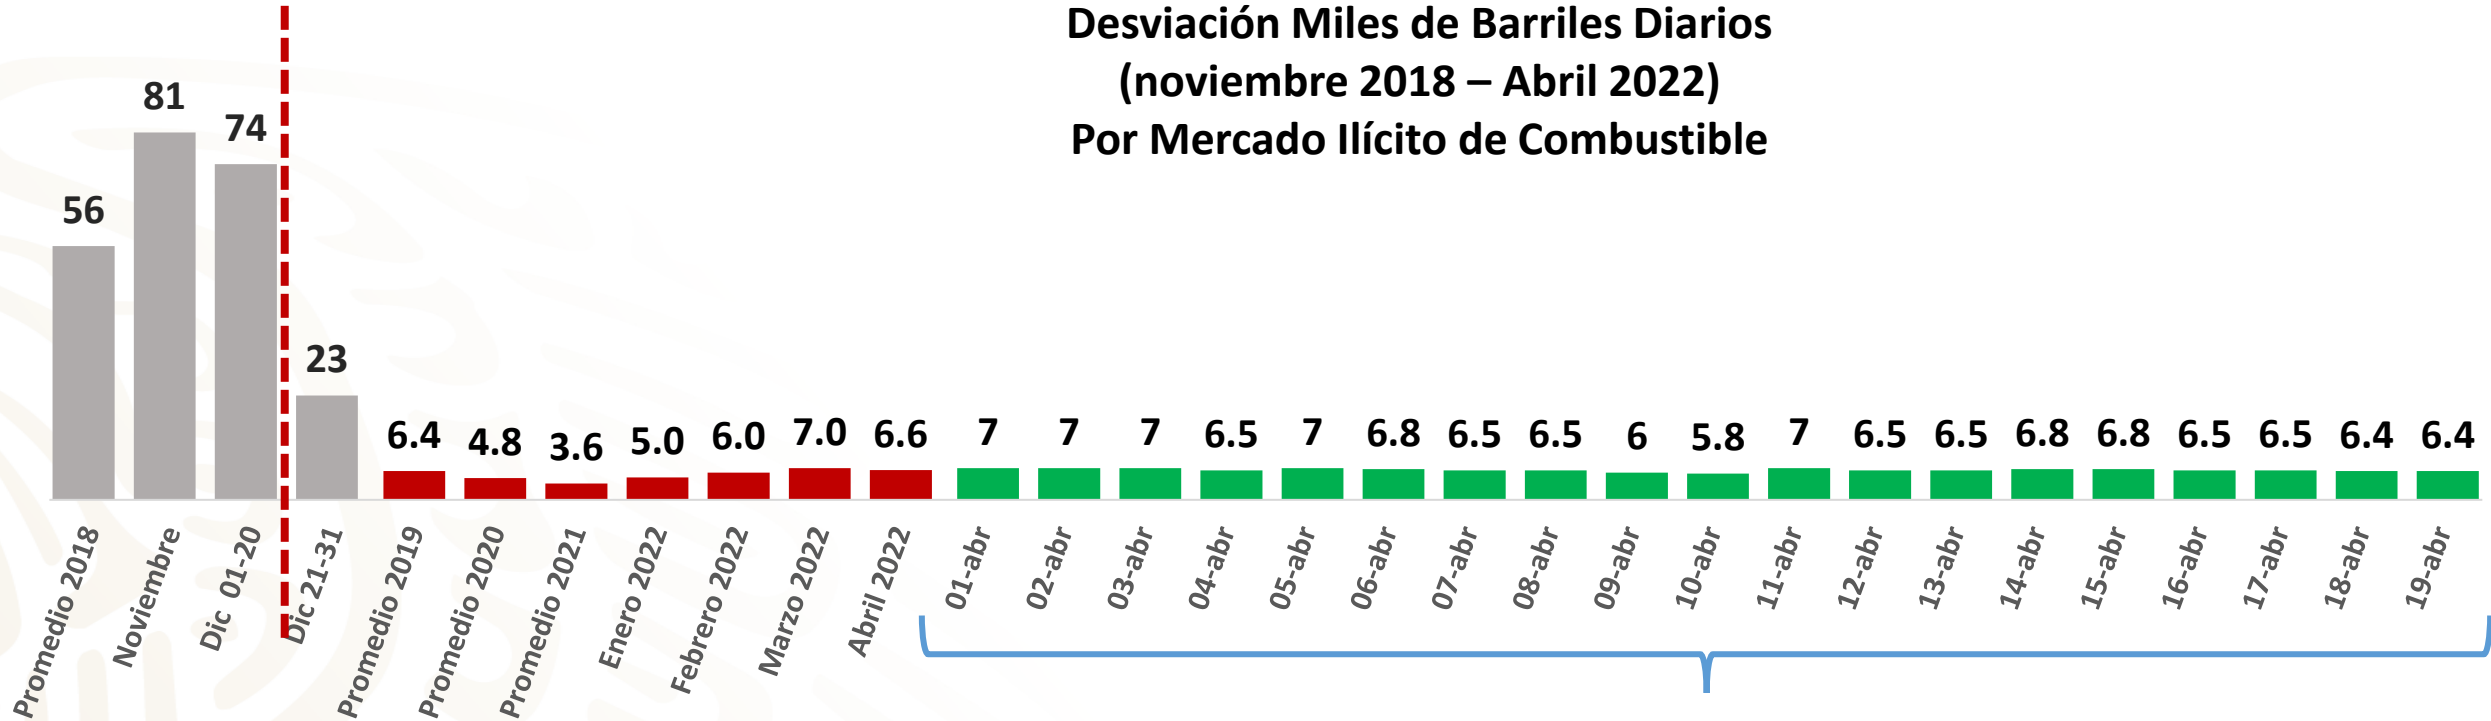

# Desviación Miles de Barriles Diarios Informe Nacional de Seguridad

## Desviación Miles de Barriles Diarios (noviembre 2018 – Abril 2022) Por Mercado Ilícito de Combustible

**Desviación Promedio 6.6 MBD**