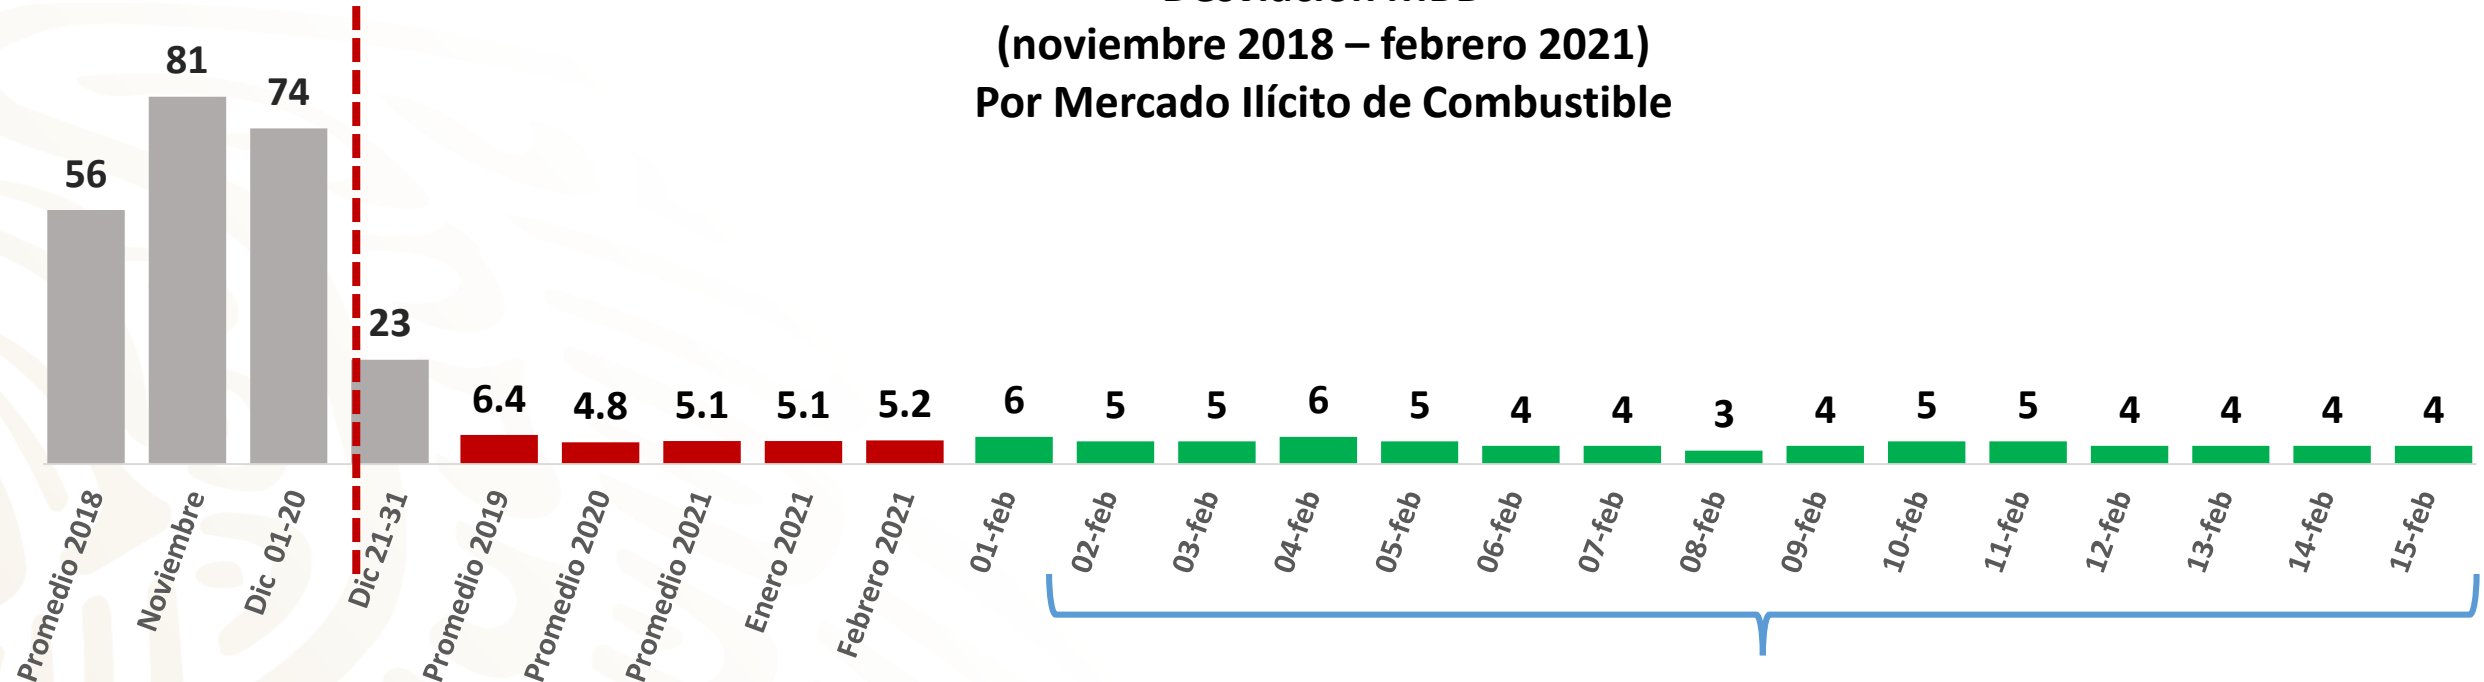

Desviación MBD (noviembre 2018 – febrero 2021) Por Mercado Ilícito de Combustible

Desvío promedio - 4.5 MBD

Notas :

1. Rosarito – Mexicali : 04:22 horas suspendió por falla de suministro de energía en Mexicali.

El promedio dia/mes del reporte emitido por el SITRAC, refleja el promedio mensual de la operación diaria en esta gráfica.