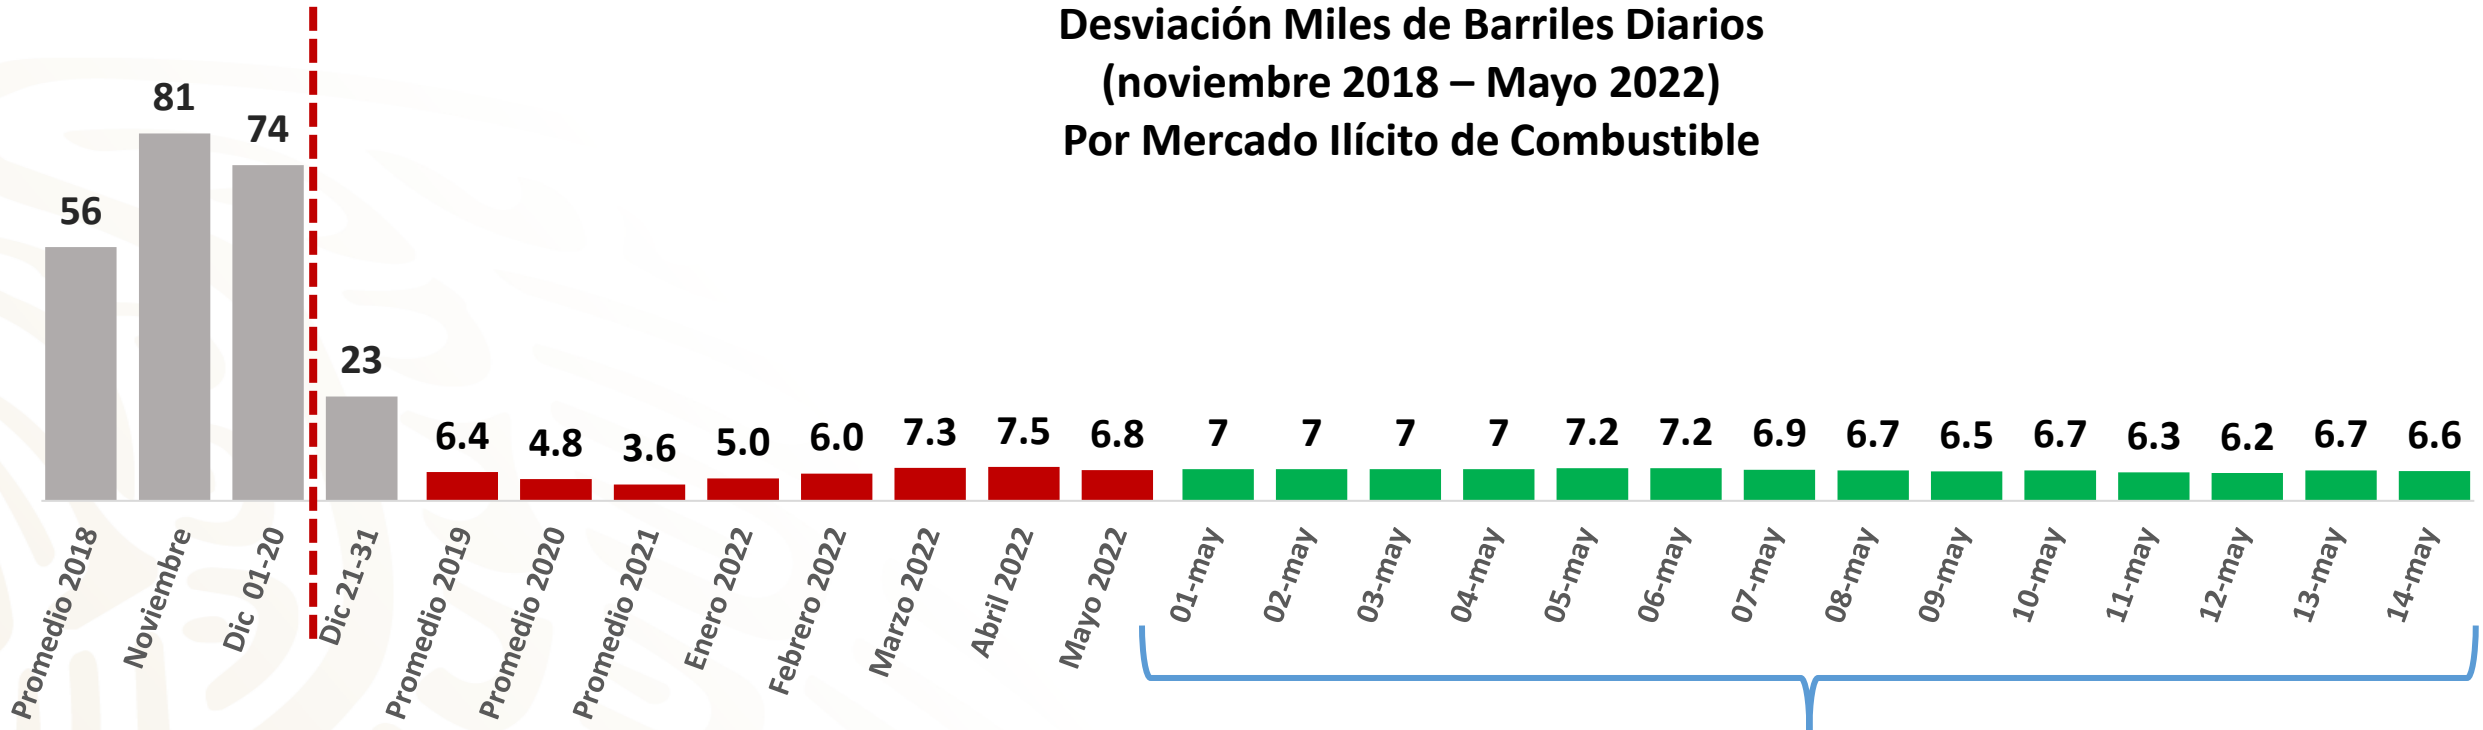

# Desviación Miles de Barriles Diarios Informe Nacional de Seguridad

## Desviación Miles de Barriles Diarios (noviembre 2018 – Mayo 2022) Por Mercado Ilícito de Combustible

**Desviación Promedio 6.8 MBD**