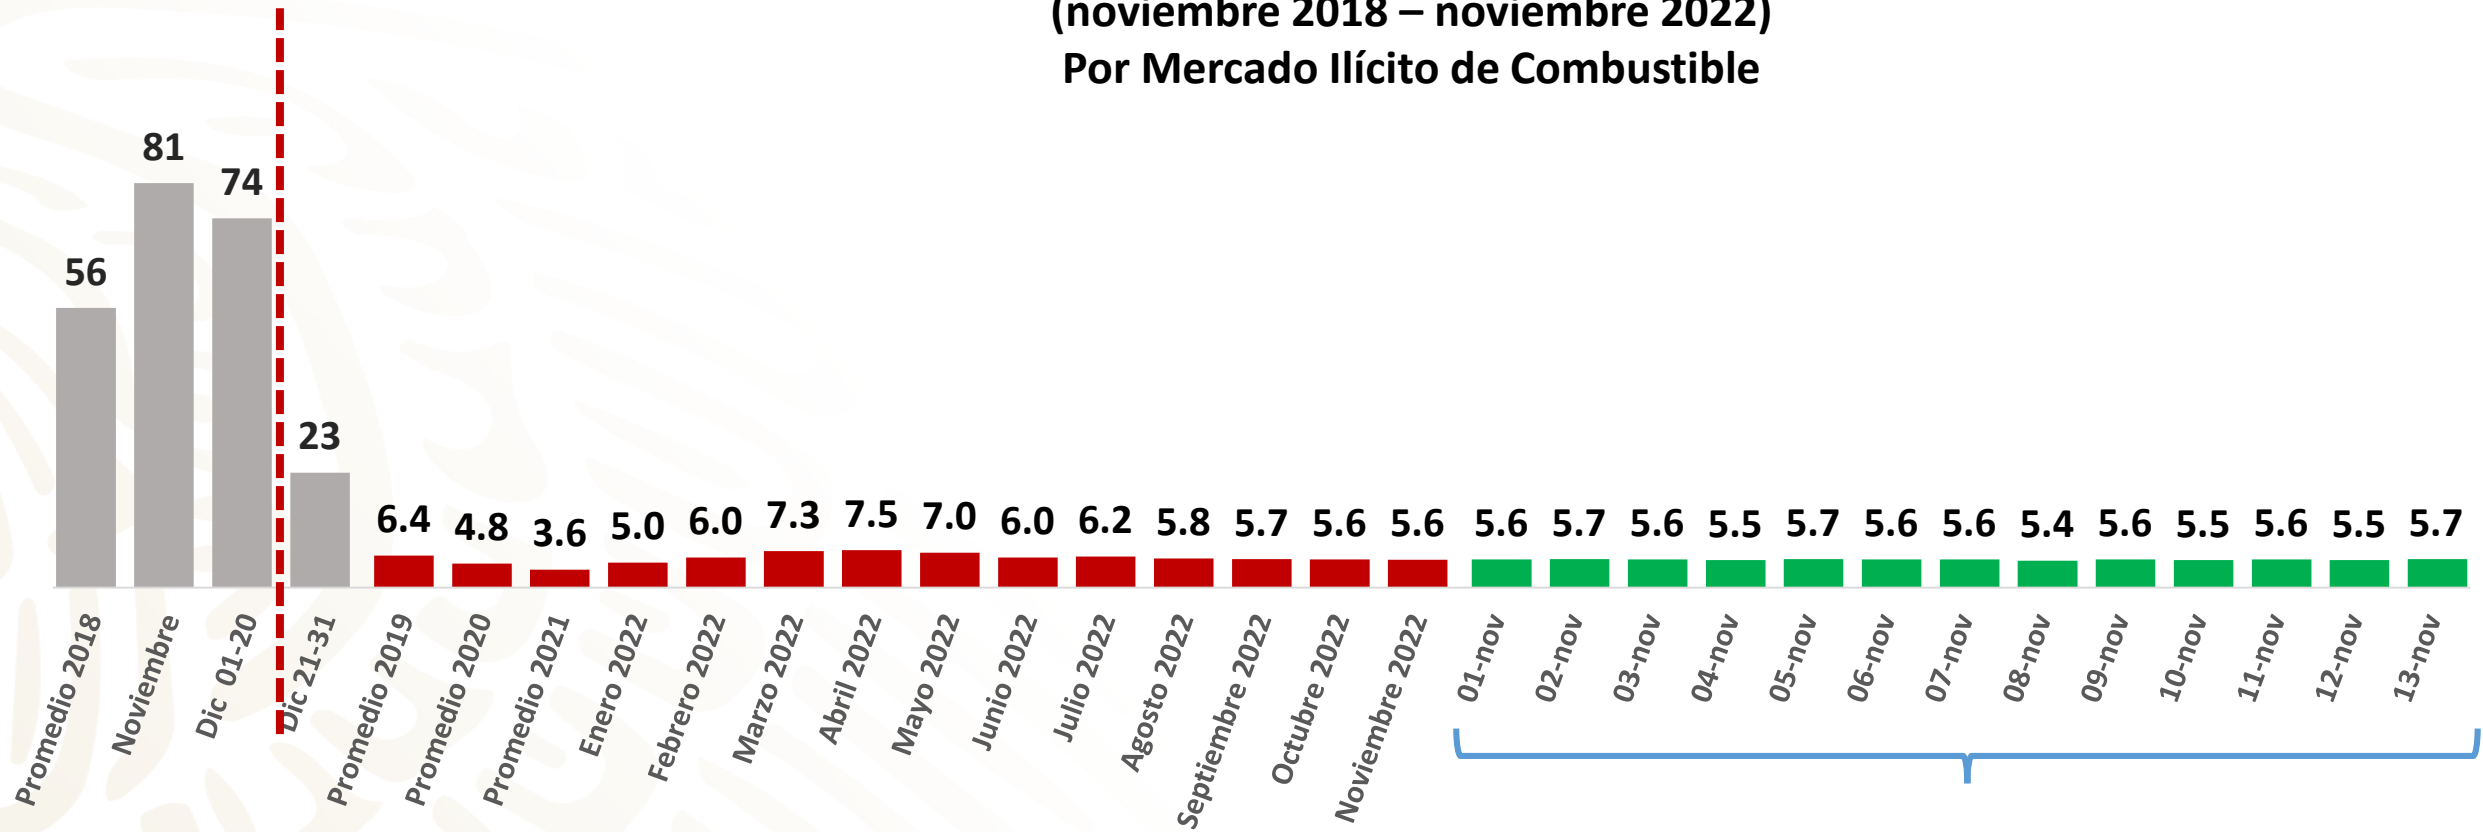

# Desviación Miles de Barriles Diarios Informe Nacional de Seguridad

## Desviación Miles de Barriles Diarios (noviembre 2018 – noviembre 2022) Por Mercado Ilícito de Combustible

**Desviación Promedio  
5.6 MBD**

MB: Miles de barriles