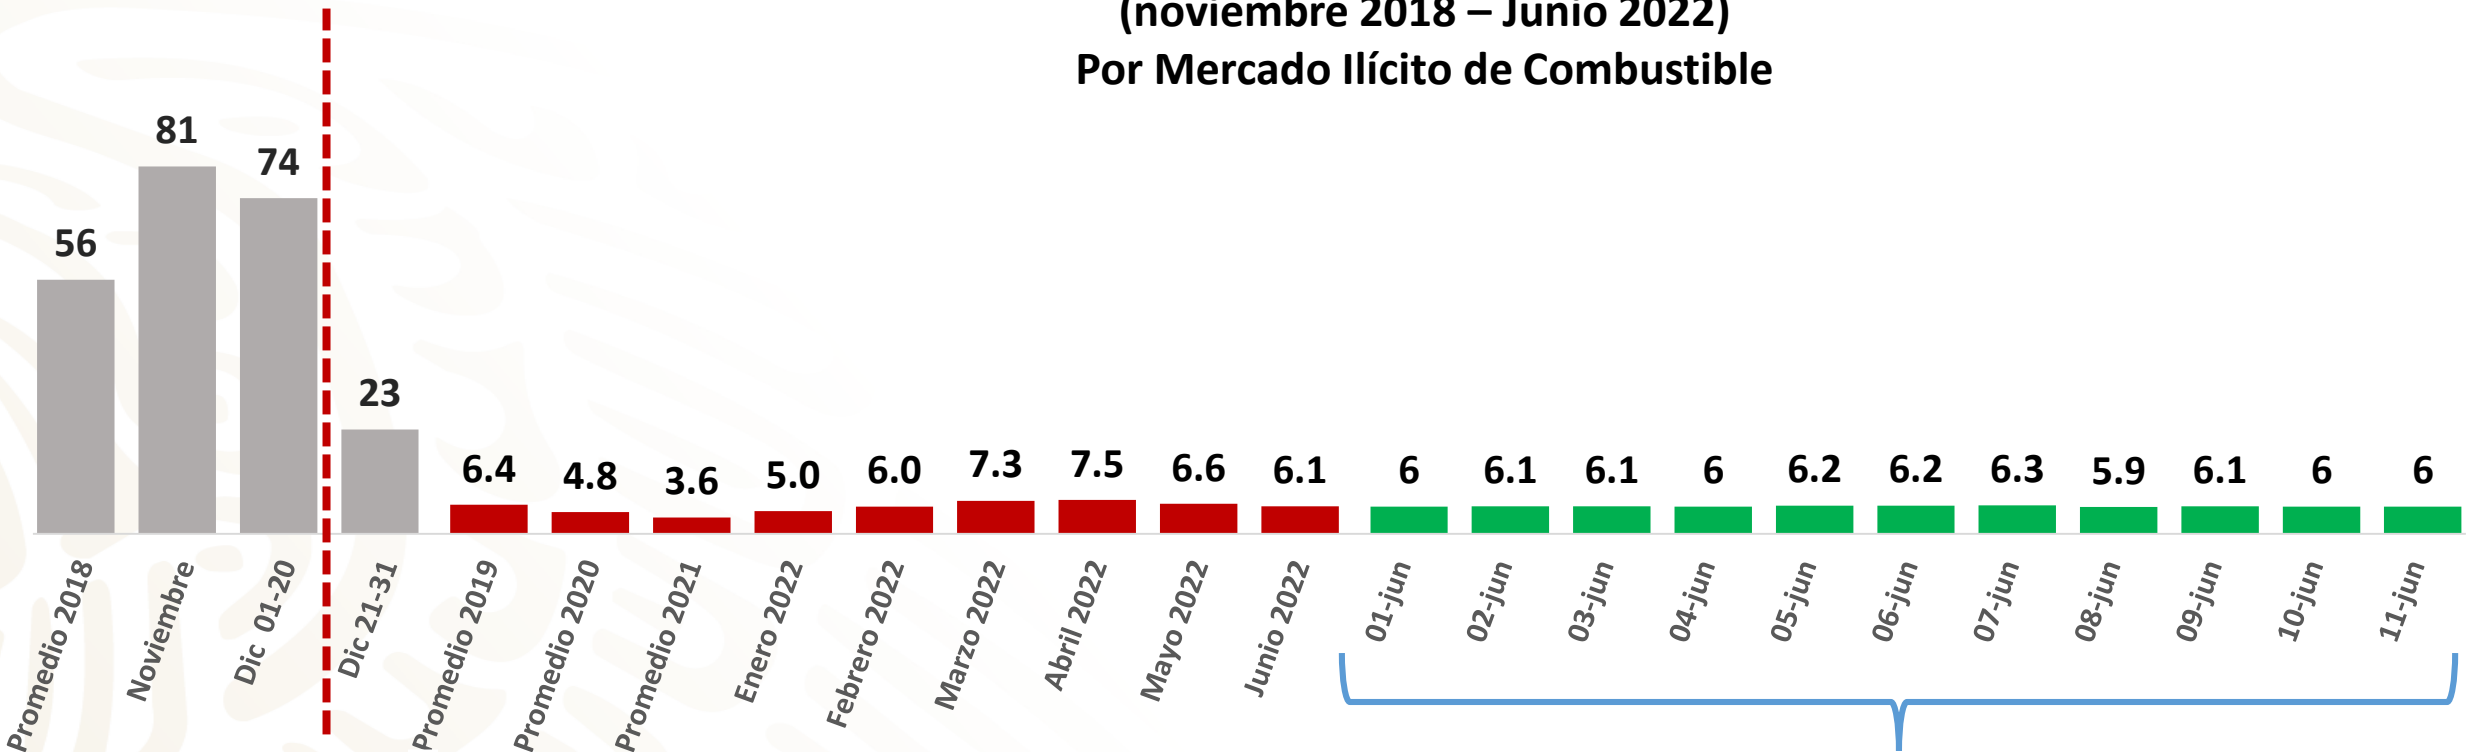

# Desviación Miles de Barriles Diarios Informe Nacional de Seguridad

## Desviación Miles de Barriles Diarios (noviembre 2018 – Junio 2022) Por Mercado Ilícito de Combustible

**Desviación Promedio 6.1 MBD**

MB: Miles de barriles