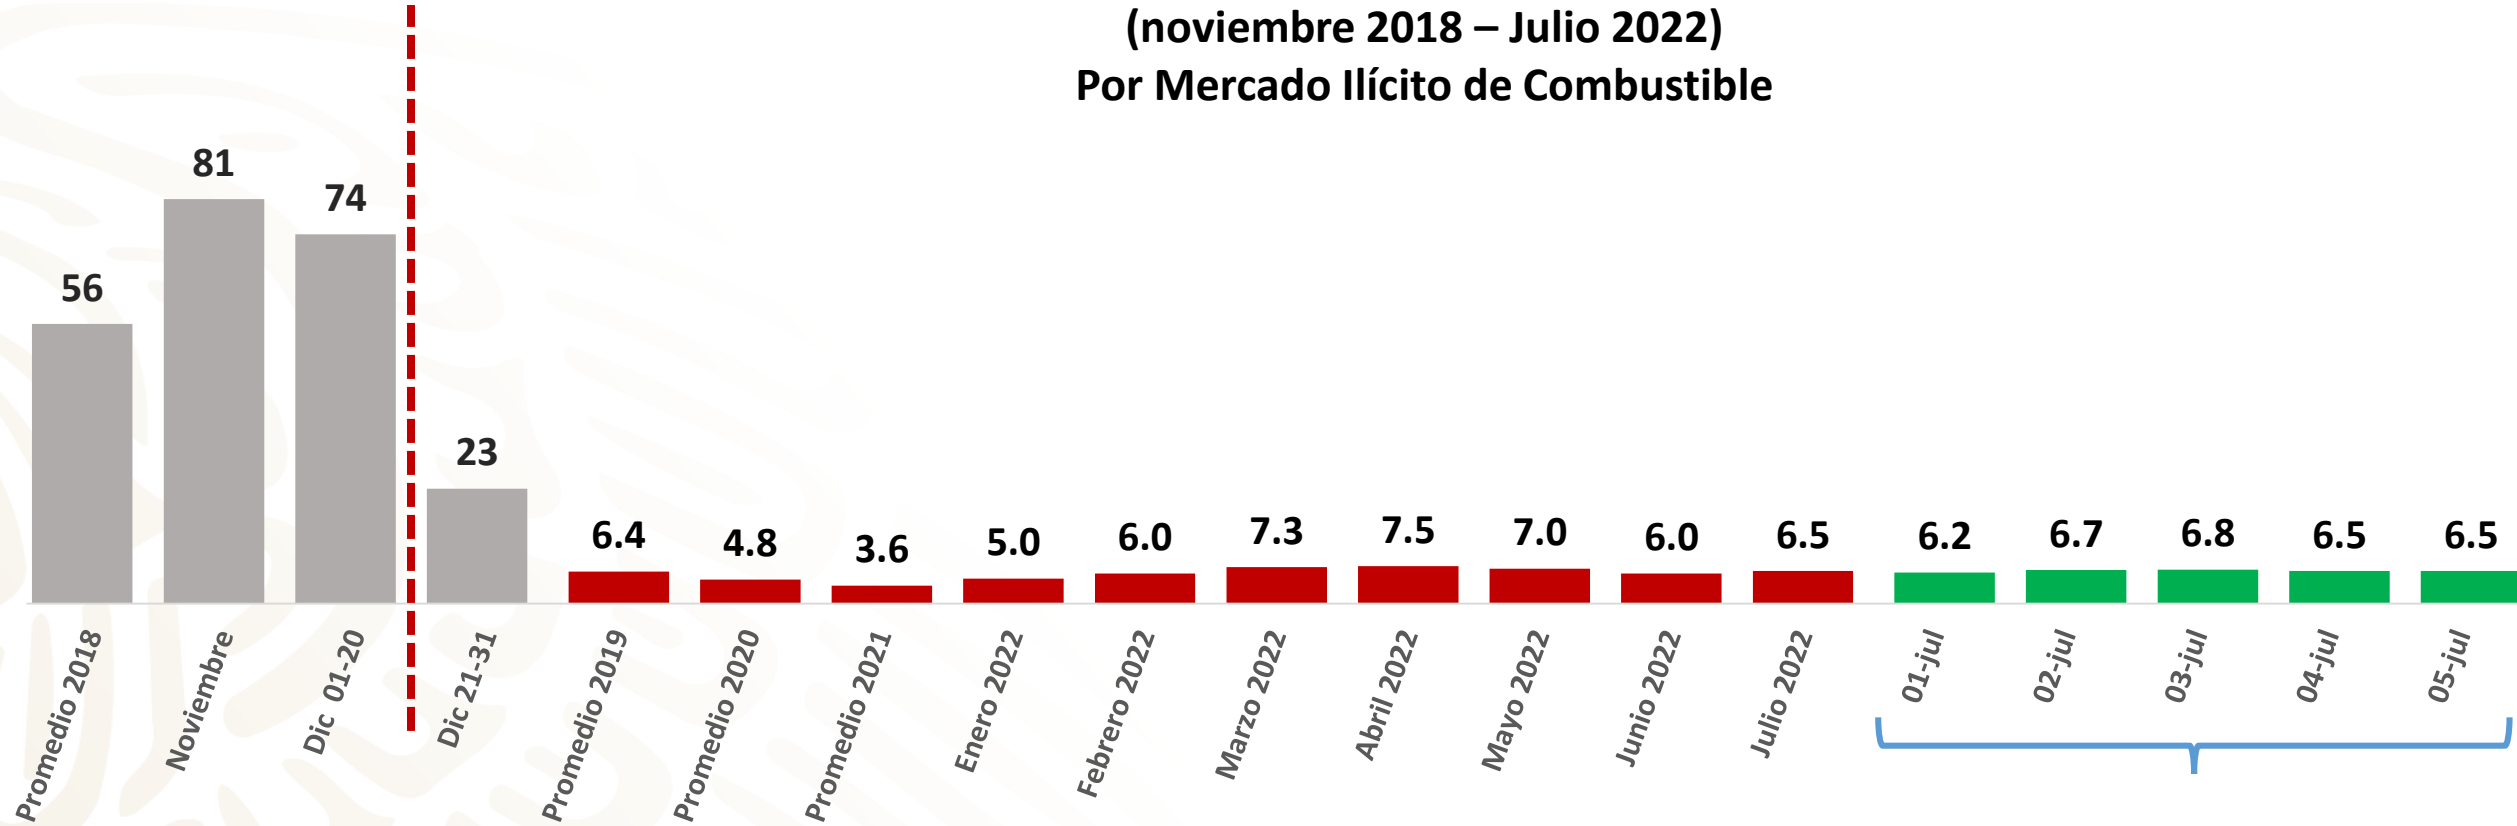

# Desviación Miles de Barriles Diarios Informe Nacional de Seguridad

## Desviación Miles de Barriles Diarios (noviembre 2018 – Julio 2022) Por Mercado Ilícito de Combustible

**Desviación Promedio 6.5 MBD**

MB: Miles de barriles