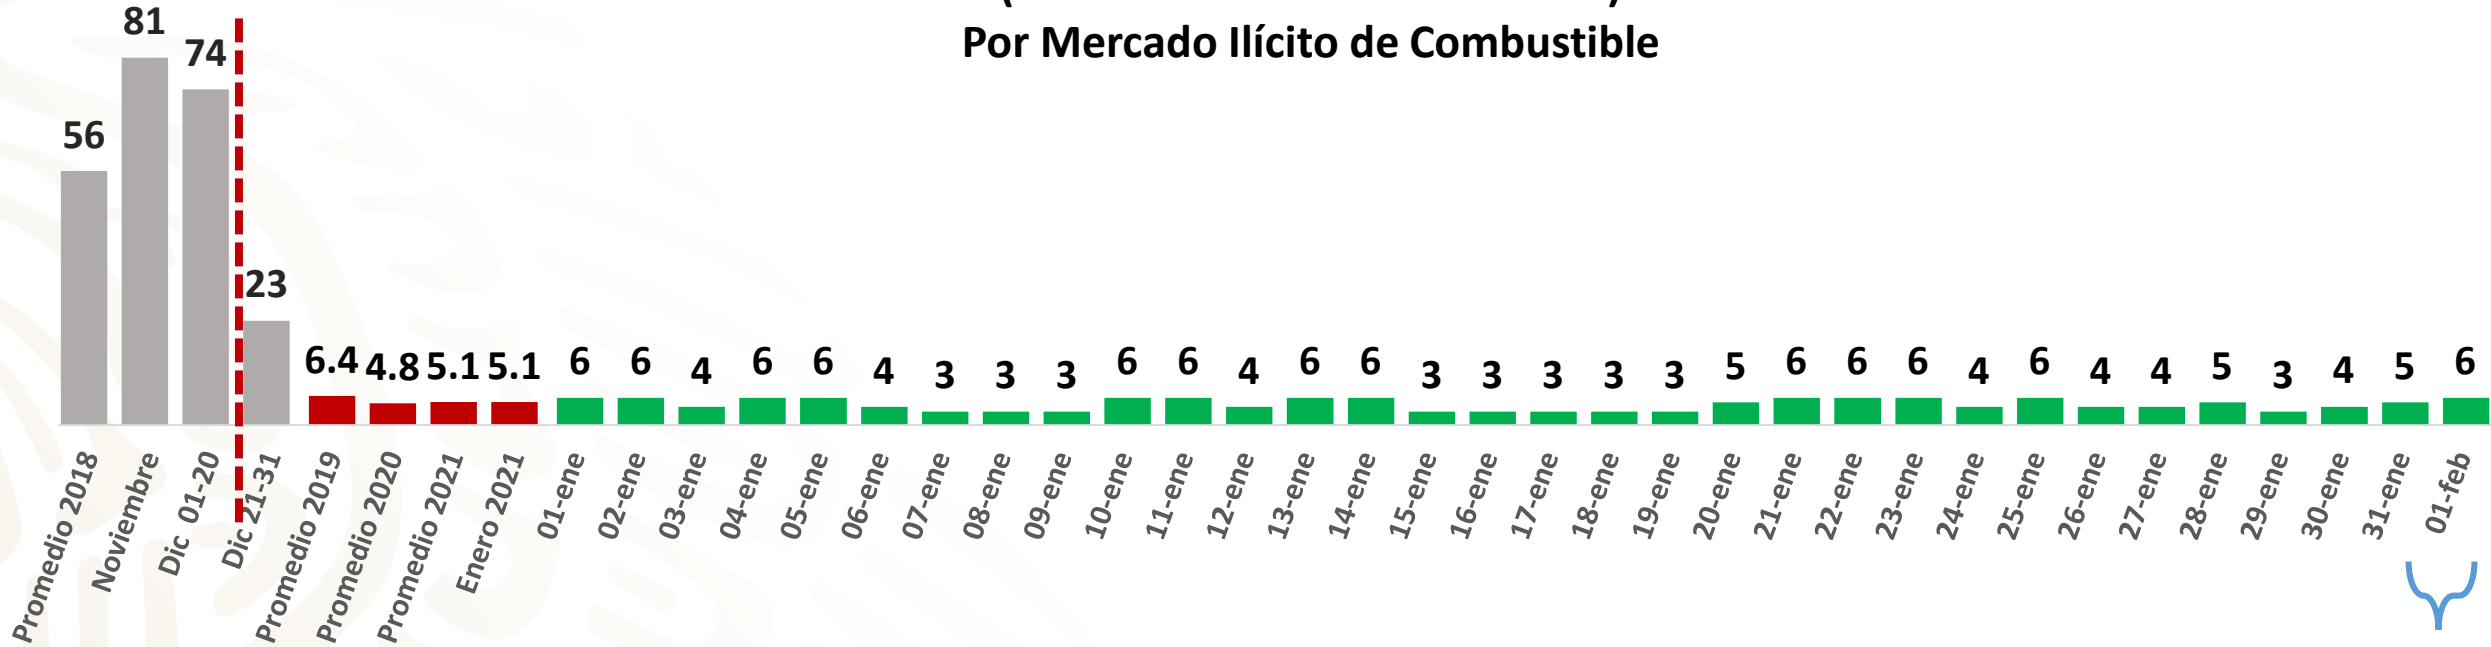

Desviación MBD (noviembre 2018 – enero 2021) Por Mercado Ilícito de Combustible

Desviación promedio -6 MB

Notas :

- 1. Tuxpan – Azcapotzalco : 05:09 horas inició operación, se presentó VCO de las 21:00 a las 06:00 horas.
- 2. Salamanca – León :07:30 horas inició operación.
- 3. Satélite – Gomez 10" : 10:28 horas inició operación.
- 4. Tula - Salamanca 16" : 12:30 horas inició operación. 02:05 horas suspendió por altos inventarios de magna en Querétaro y altos inventarios de contaminado en Celaya y Salamanca.

El promedio día/mes del reporte emitido por el SITRAC, refleja el promedio mensual de la operación diaria en esta gráfica.