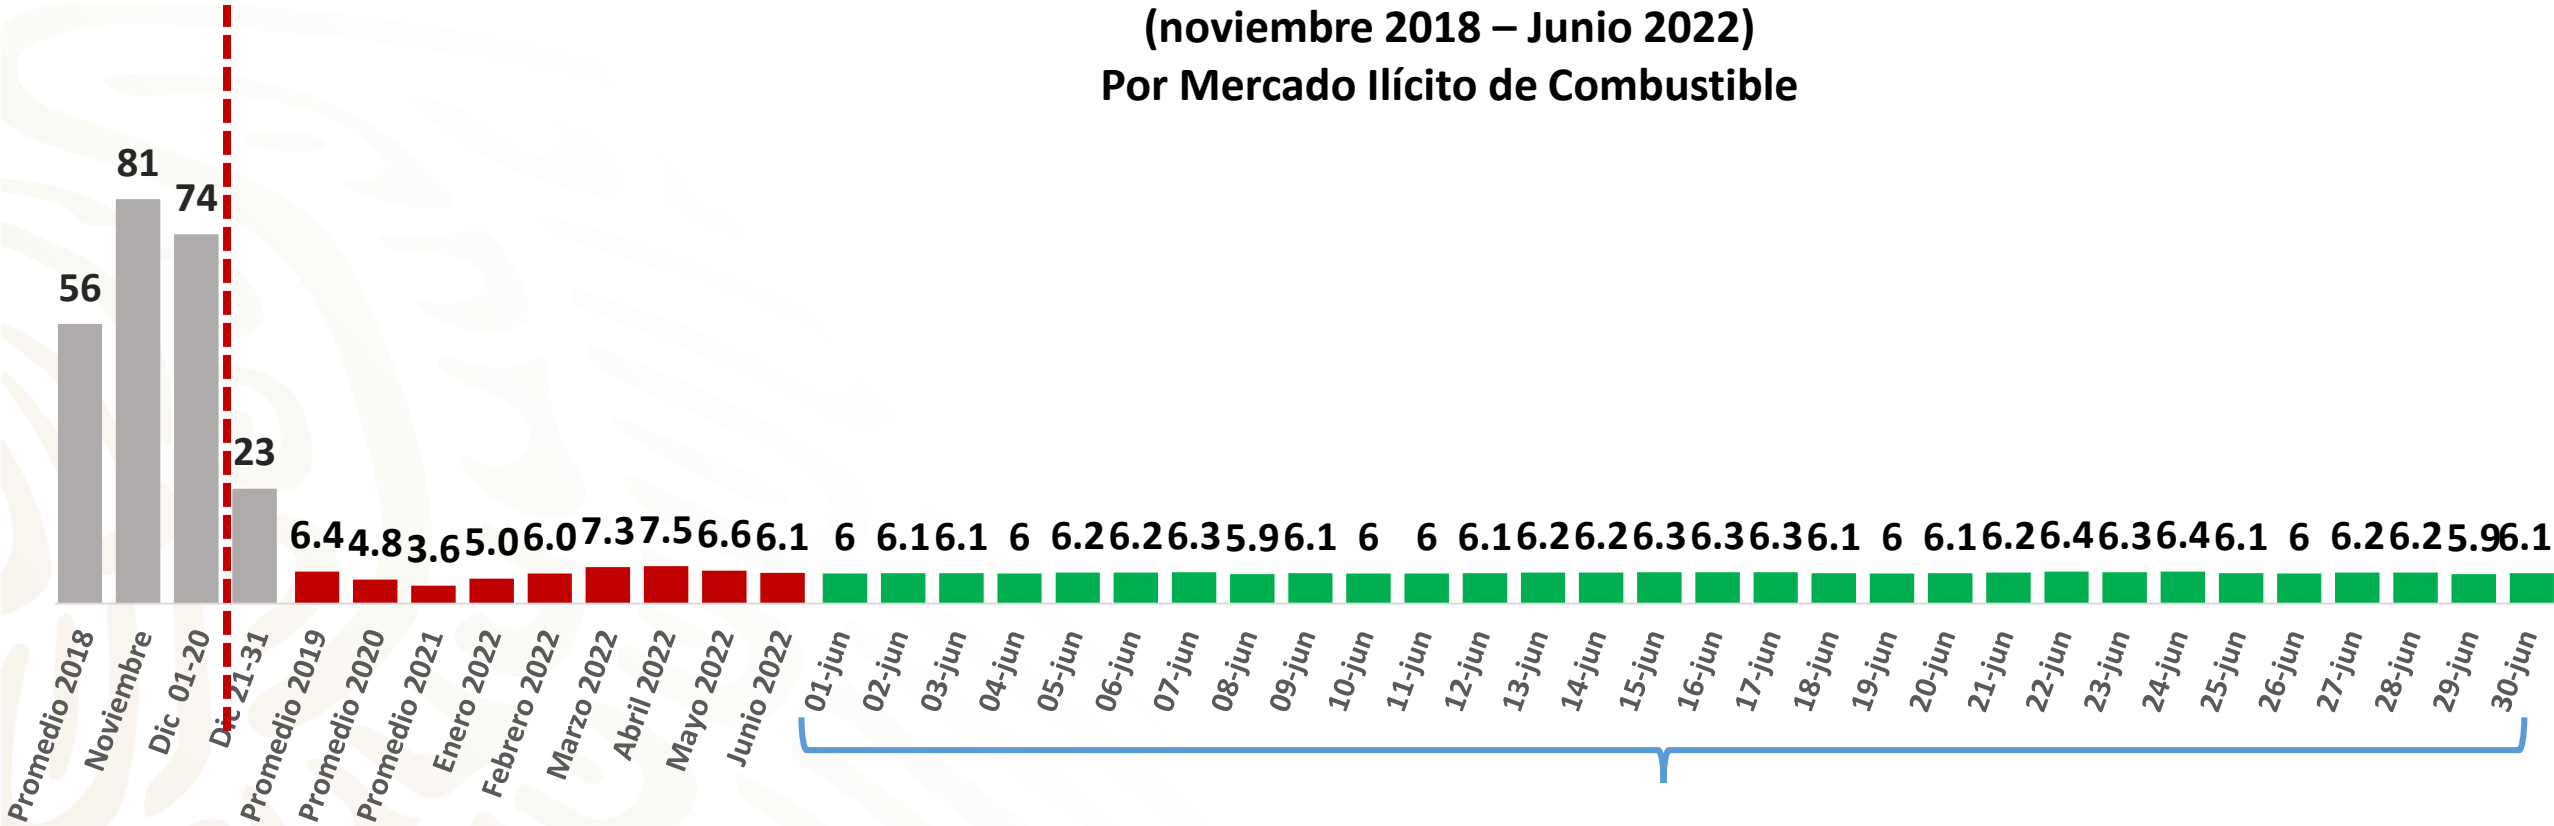

# Desviación Miles de Barriles Diarios Informe Nacional de Seguridad

## Desviación Miles de Barriles Diarios (noviembre 2018 – Junio 2022) Por Mercado Ilícito de Combustible

**Desviación Promedio 6.1 MBD**

MB: Miles de barriles